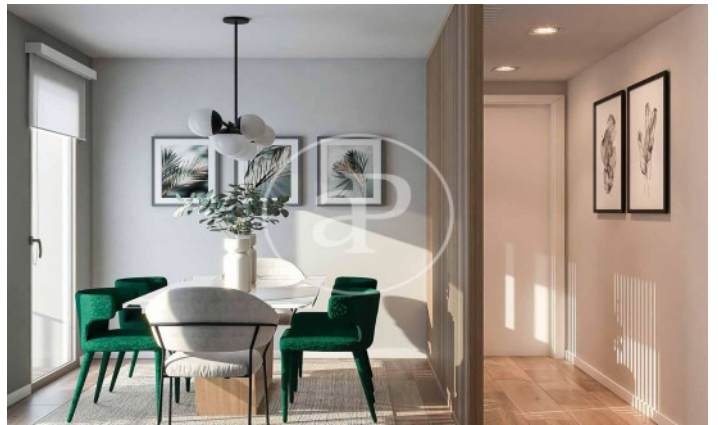

(Pollença Centro)

Ref: ONPM2304001