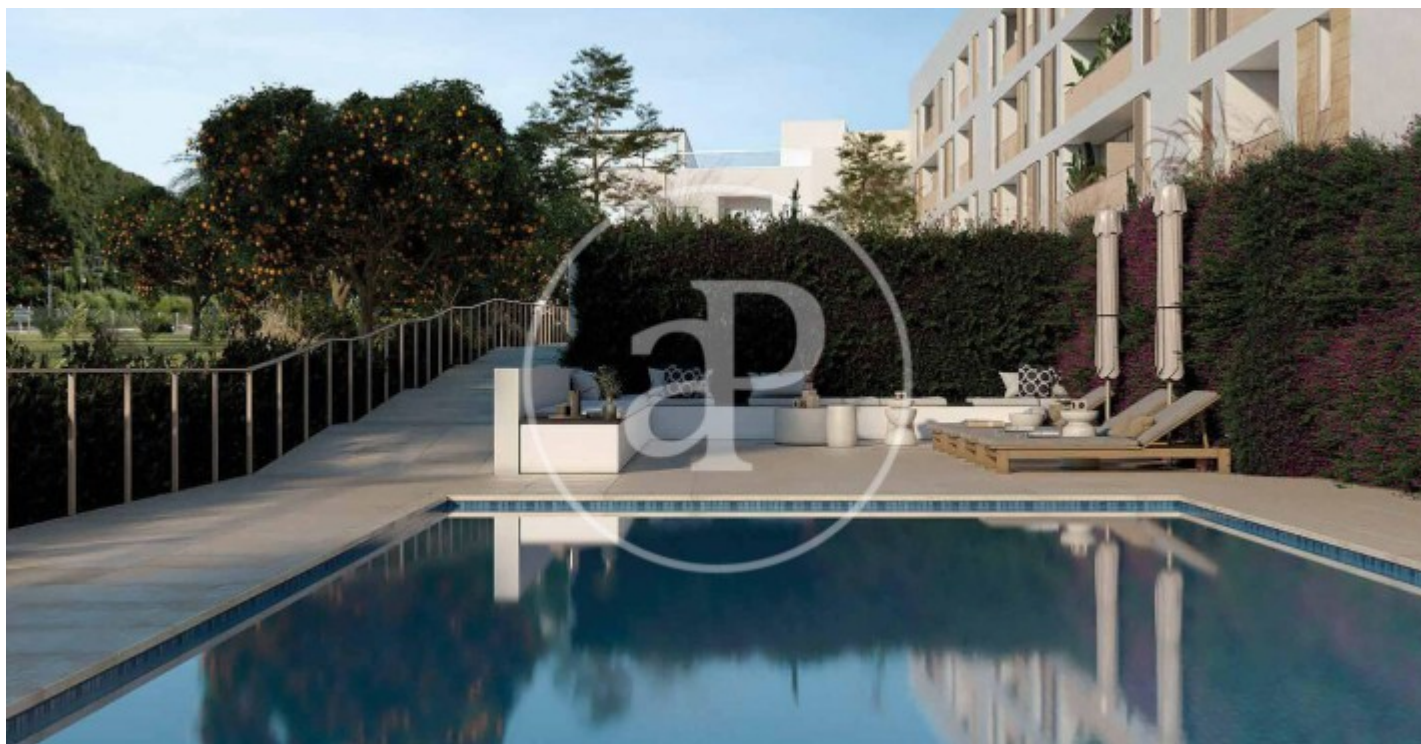

(Pollença Centro)

Ref: ONPM2304001

Obra nova en venda amb terrassa a Pollença Centro (Pollença)

Obra nova obra nova amb terrassa i vistes a la zona de Pollença Centro, Pollença., piscina, plaça d'aparcament, aire condicionat, armaris encastats, bugaderia, balcó, pati posterior, calefacció i traster.

Pollença / Pollença Centro
Unitat bj Portal2.BAJO.A
Finalització Q2 2025

CARACTERÍSTIQUES

Superfície 201 m² / 93 m² terrassa
3 Dormitoris
2 Banys

- ✓ Vistes
- ✓ Calefacció
- ✓ Traster
- ✓ AACC
- ✓ Terrassa
- ✓ Pati
- ✓ Piscina
- ✓ Ascensor
- ✓ Té parking