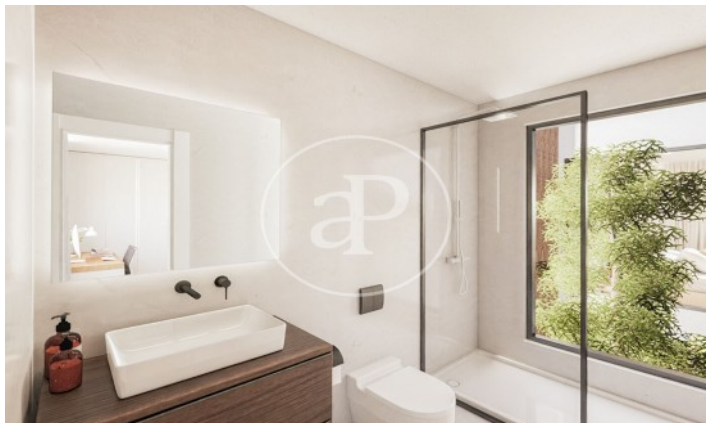

(Zona Avenida de Europa)

Ref: ONM2401003