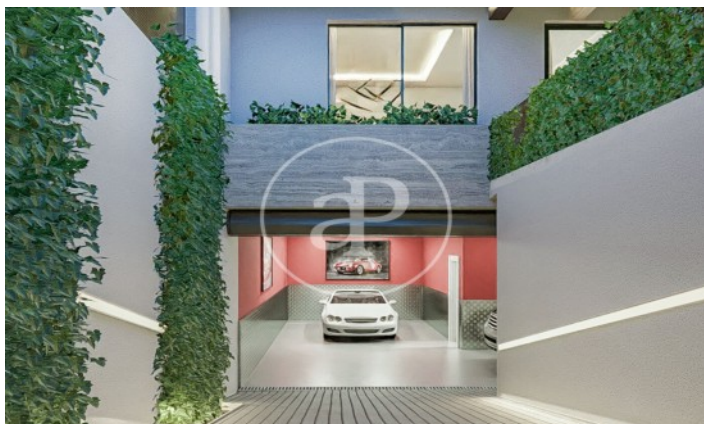

(Zona Avenida de Europa)

Ref: ONM2401003

Les dades de cada immoble no són part d'una oferta o contracte. No s'ha de considerar exactes o factuais les declaracions fetes per aProperties, verbalment o per escrit, respecte de l'immoble, l'estat en què es troba o el seu valor. Les fotografies només mostren unes parts determinades de l'immoble tal com eren al moment que es van prendre. Les àrees, dimensions i les distàncies que es proporcionen només són aproximades i han de ser comprovades pel client. Les imatges generades pel l'ordinador solament són una indicació de la possible aparença de l'immoble, i poden canviar a qualsevol moment. La informació respecte a un immoble és susceptible de canviar a qualsevol moment.

Per a més informació o per concertar una cita

Tel: 91 800 54 65

apropertiesmadrid@aproperties.es

<https://www.aproperties.es>