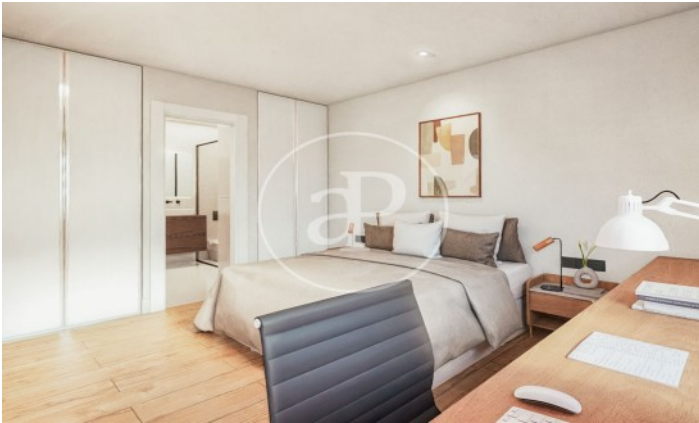

(Zona Avenida de Europa)

Ref: ONM2401003