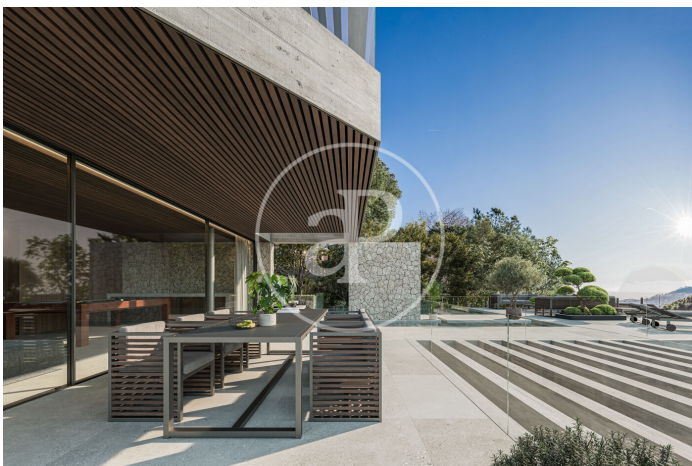

(Premià de dalt)

Ref: ONB2501003