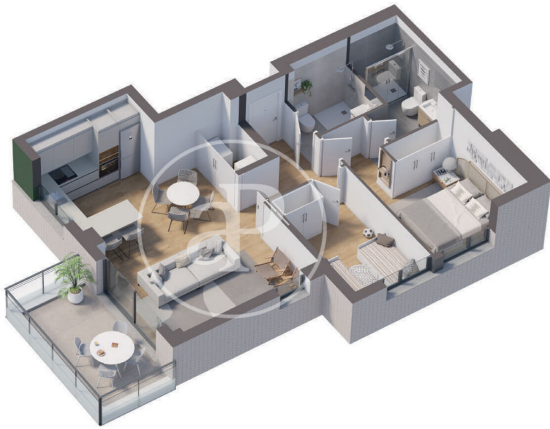

(Premià de dalt)

Ref: ONB2411003

Les dades de cada immoble no són part d'una oferta o contracte. No s'ha de considerar exactes o factuais les declaracions fetes per aProperties, verbalment o per escrit, respecte de l'immoble, l'estat en què es troba o el seu valor. Les fotografies només mostren unes parts determinades de l'immoble tal com eren al moment que es van prendre. Les àrees, dimensions i les distàncies que es proporcionen només són aproximades i han de ser comprovades pel client. Les imatges generades pel l'ordinador solament són una indicació de la possible aparença de l'immoble, i poden canviar a qualsevol moment. La informació respecte a un immoble és susceptible de canviar a qualsevol moment.

Per a més informació o per concertar una cita

Tel: 93 528 89 08 apropertiesbarcelona@aproperties.es <https://www.aproperties.es>