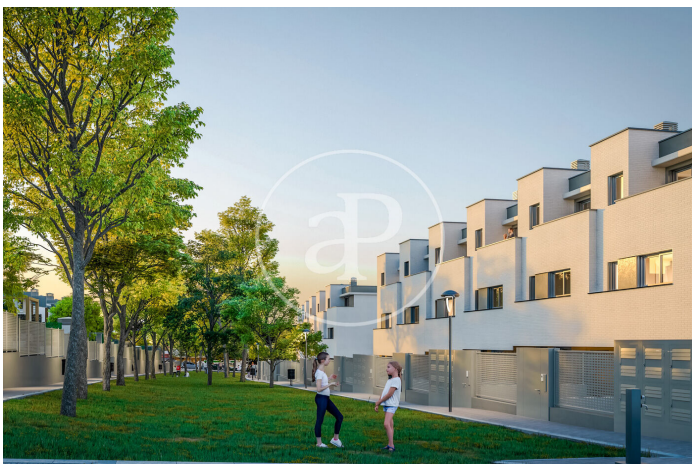

(Rubí)

Ref: ONB2412004