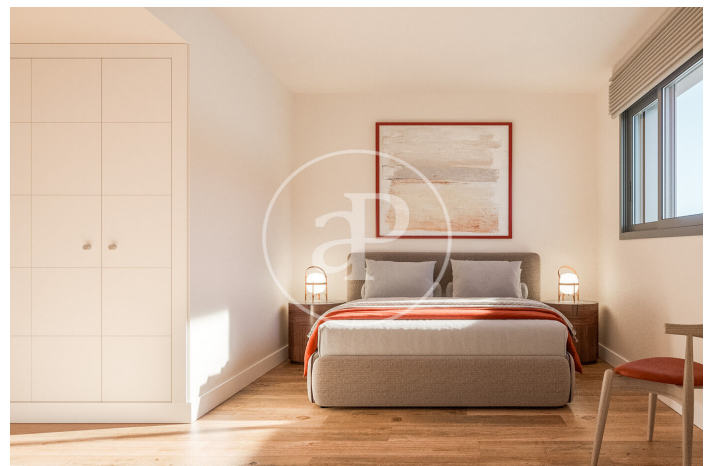

(Rubí)

Ref: ONB2412004