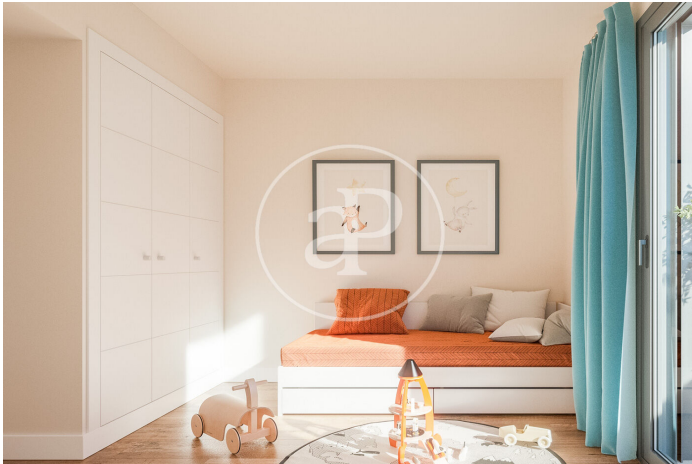

(Rubí)

Ref: ONB2412004