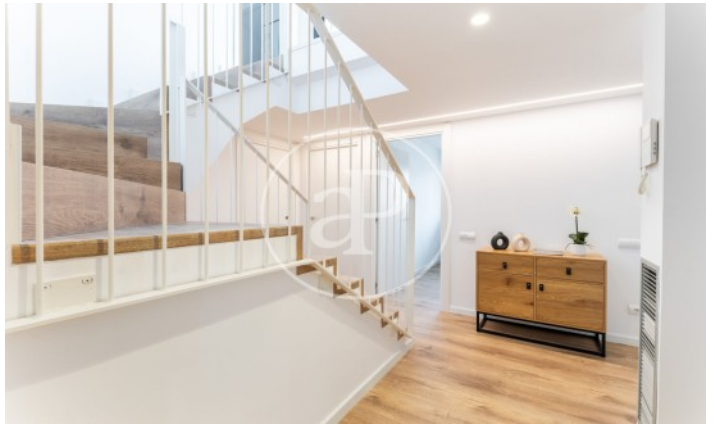

(Sabadell)

Ref: ONB2202005

Les dades de cada immoble no són part d'una oferta o contracte. No s'ha de considerar exactes o factuais les declaracions fetes per aProperties, verbalment o per escrit, respecte de l'immoble, l'estat en què es troba o el seu valor. Les fotografies només mostren unes parts determinades de l'immoble tal com eren al moment que es van prendre. Les àrees, dimensions i les distàncies que es proporcionen només són aproximades i han de ser comprovades pel client. Les imatges generades pel l'ordinador solament són una indicació de la possible aparença de l'immoble, i poden canviar a qualsevol moment. La informació respecte a un immoble és susceptible de canviar a qualsevol moment.

Per a més informació o per concertar una cita

Tel: 93 528 89 08

apropertiesbarcelona@aproperties.es

<https://www.aproperties.es>