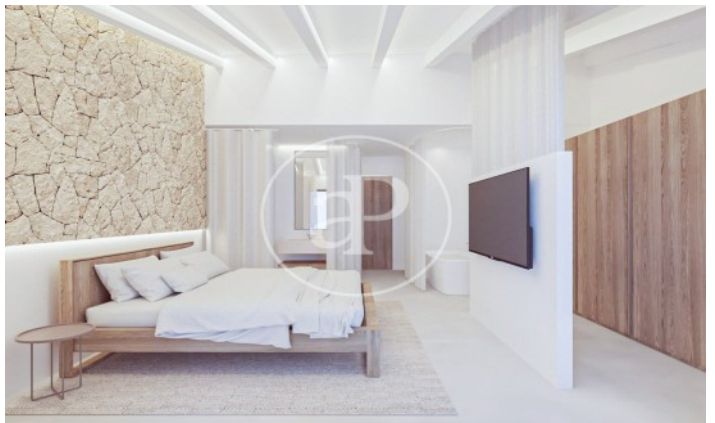

(Santanyí Pueblo)

Ref: ONPM2312002