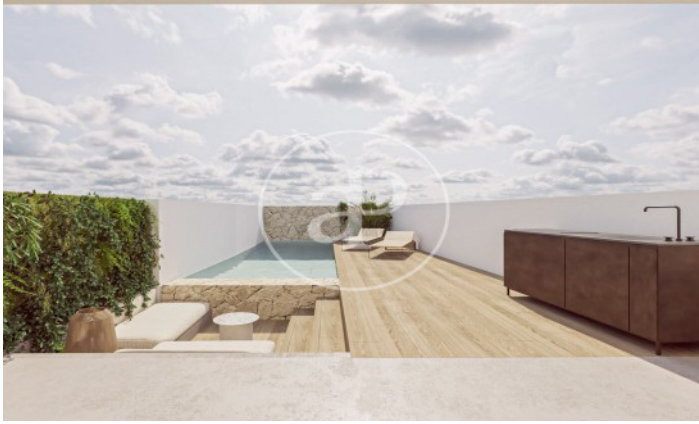

(Santanyí Pueblo)

Ref: ONPM2312002