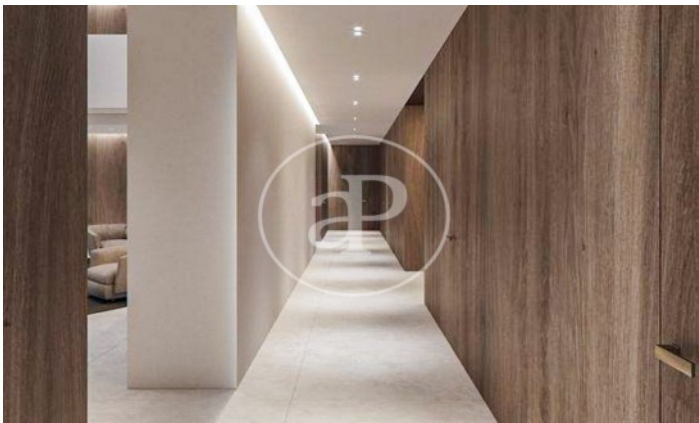

(Santanyí Pueblo)

Ref: ONPM2312002