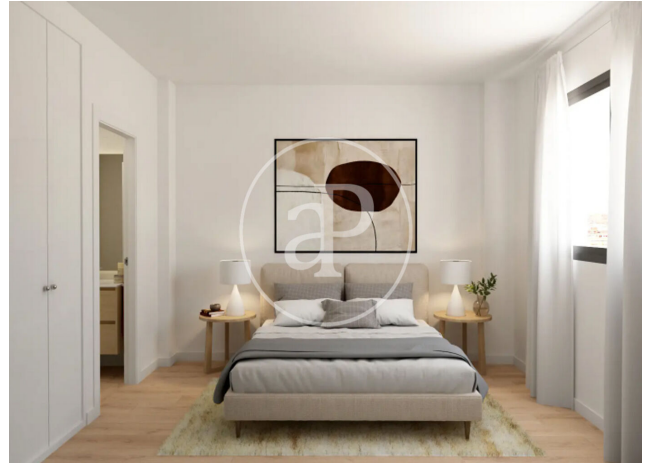

(Fonteta de Sant Lluís)

Ref: ONV2311002