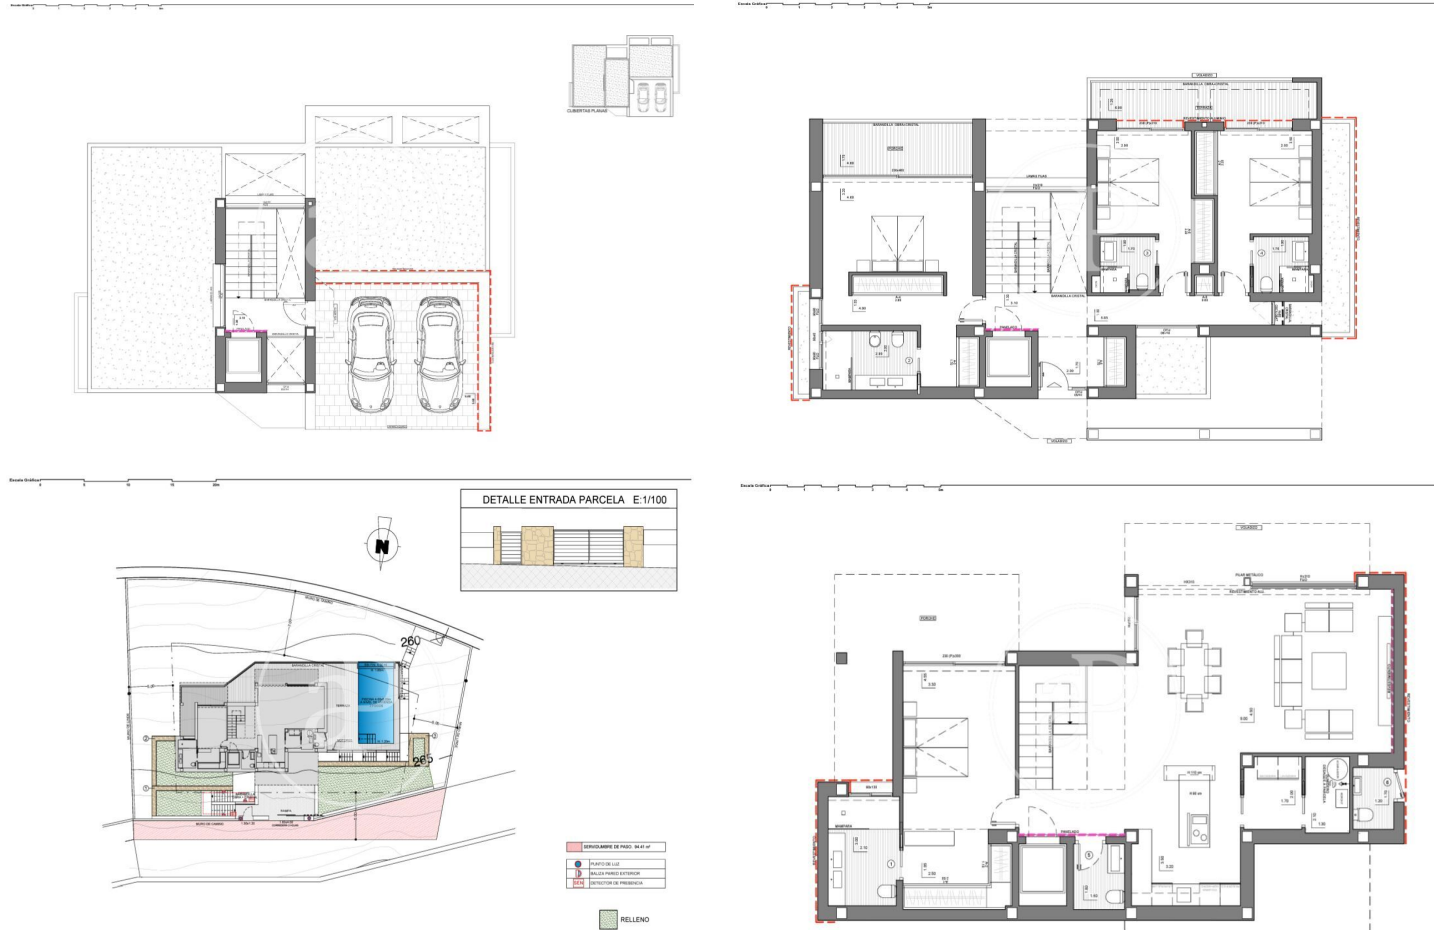

(Altea)

Ref: ONV2306003

Die Daten der einzelnen Objekte sind nicht Bestandteil eines Angebotes oder Vertrages. Sie sollten die mündlichen oder schriftlichen Aussagen von aProperties in Bezug auf die Immobilie, ihren Zustand oder ihren Wert nicht als richtig oder sachlich betrachten. Die Fotos zeigen nur bestimmte Teile des Grundstücks, wie sie zum Zeitpunkt der Aufnahme waren. Die angegebenen Flächen, Maße und Entfernungen sind nur ungefähre Angaben und müssen vom Kunden überprüft werden. Computergenerierte Bilder sind nur ein Hinweis auf das mögliche Erscheinungsbild der Immobilie und können sich jederzeit ändern. Die Angaben zu einem Objekt können sich jederzeit ändern.

Contact us today for more information or to arrange a viewing

Tel: 96 128 59 65 apropertiesvalencia@aproperties.es <https://www.aproperties.es>