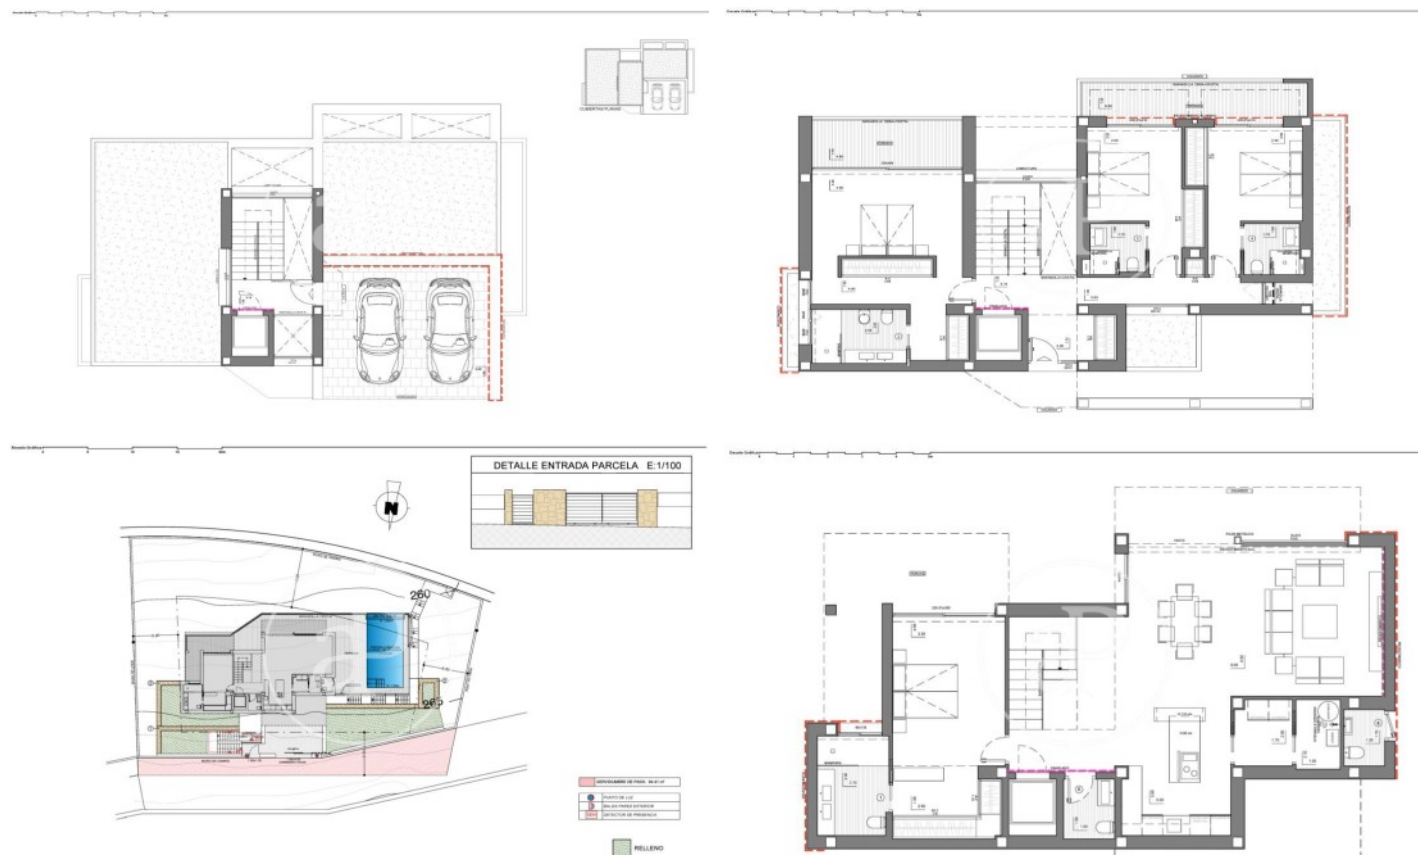

(Altea)

Ref: ONV2306003

Die Daten der einzelnen Objekte sind nicht Bestandteil eines Angebotes oder Vertrages. Sie sollten die mündlichen oder schriftlichen Aussagen von aProperties in Bezug auf die Immobilie, ihren Zustand oder ihren Wert nicht als richtig oder sachlich betrachten. Die Fotos zeigen nur bestimmte Teile des Grundstücks, wie sie zum Zeitpunkt der Aufnahme waren. Die angegebenen Flächen, Maße und Entfernungen sind nur ungefähre Angaben und müssen vom Kunden überprüft werden. Computergenerierte Bilder sind nur ein Hinweis auf das mögliche Erscheinungsbild der Immobilie und können sich jederzeit ändern. Die Angaben zu einem Objekt können sich jederzeit ändern.

Contact us today for more information or to arrange a viewing

Tel: 96 128 59 65

apropertiesvalencia@aproperties.es

<https://www.aproperties.es>