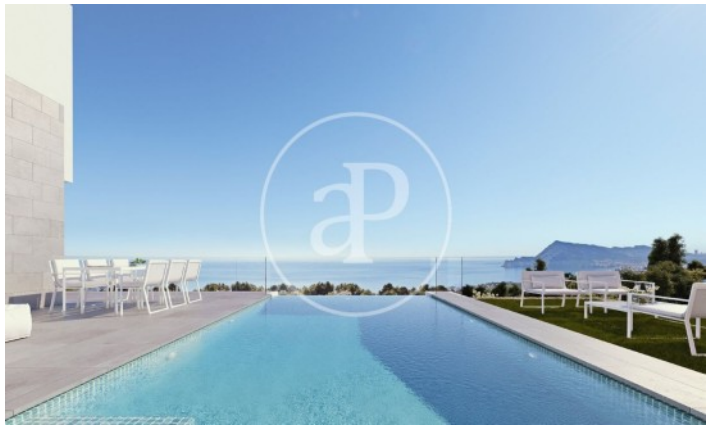

(Altea)

Ref: ONV2306003