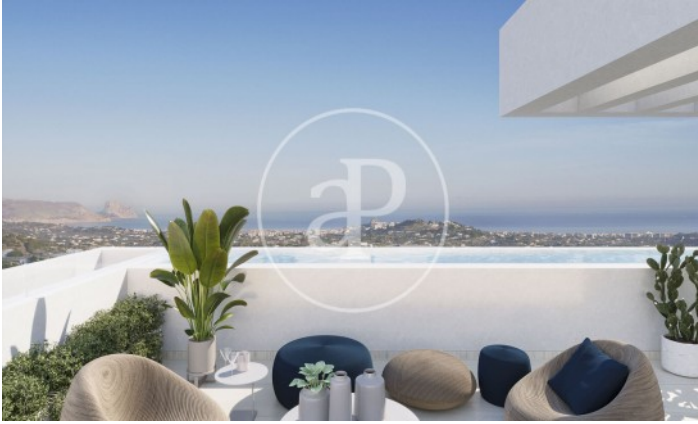

(Altea)

Ref: ONV2405003

Die Daten der einzelnen Objekte sind nicht Bestandteil eines Angebotes oder Vertrages. Sie sollten die mündlichen oder schriftlichen Aussagen von aProperties in Bezug auf die Immobilie, ihren Zustand oder ihren Wert nicht als richtig oder sachlich betrachten. Die Fotos zeigen nur bestimmte Teile des Grundstücks, wie sie zum Zeitpunkt der Aufnahme waren. Die angegebenen Flächen, Maße und Entfernungen sind nur ungefähre Angaben und müssen vom Kunden überprüft werden. Computergenerierte Bilder sind nur ein Hinweis auf das mögliche Erscheinungsbild der Immobilie und können sich jederzeit ändern. Die Angaben zu einem Objekt können sich jederzeit ändern.

Contact us today for more information or to arrange a viewing

Tel: 96 128 59 65

apropertiesvalencia@aproperties.es

<https://www.aproperties.es>