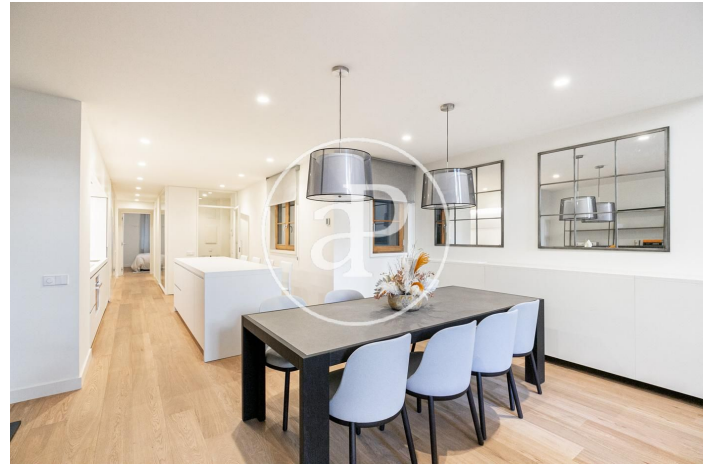

(Eixample Dreta)

Ref: ONB2001002