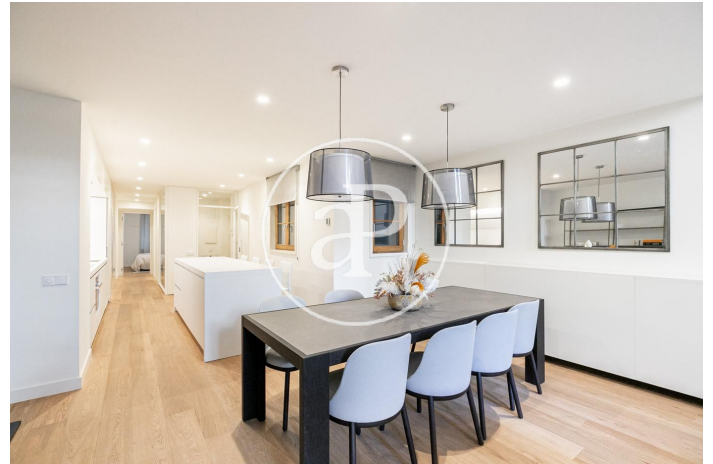

(Eixample Dreta)

Ref: ONB2001002