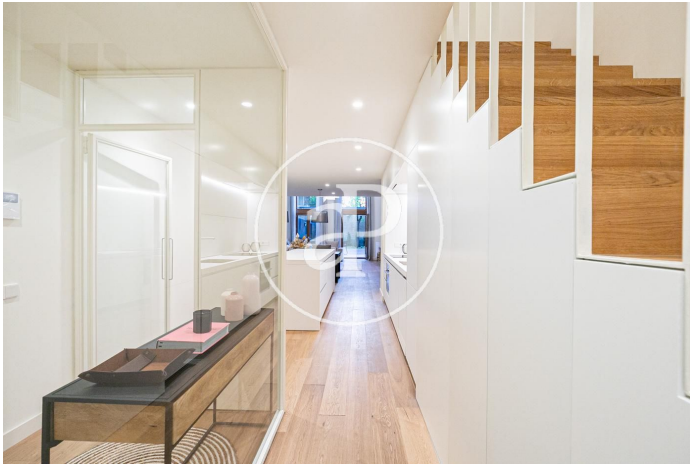

(Eixample Dreta)

Ref: ONB2001002

Die Daten der einzelnen Objekte sind nicht Bestandteil eines Angebotes oder Vertrages. Sie sollten die mündlichen oder schriftlichen Aussagen von aProperties in Bezug auf die Immobilie, ihren Zustand oder ihren Wert nicht als richtig oder sachlich betrachten. Die Fotos zeigen nur bestimmte Teile des Grundstücks, wie sie zum Zeitpunkt der Aufnahme waren. Die angegebenen Flächen, Maße und Entfernungen sind nur ungefähre Angaben und müssen vom Kunden überprüft werden. Computergenerierte Bilder sind nur ein Hinweis auf das mögliche Erscheinungsbild der Immobilie und können sich jederzeit ändern. Die Angaben zu einem Objekt können sich jederzeit ändern.

Contact us today for more information or to arrange a viewing

Tel: 93 528 89 08 apropertiesbarcelona@aproperties.es <https://www.aproperties.es>