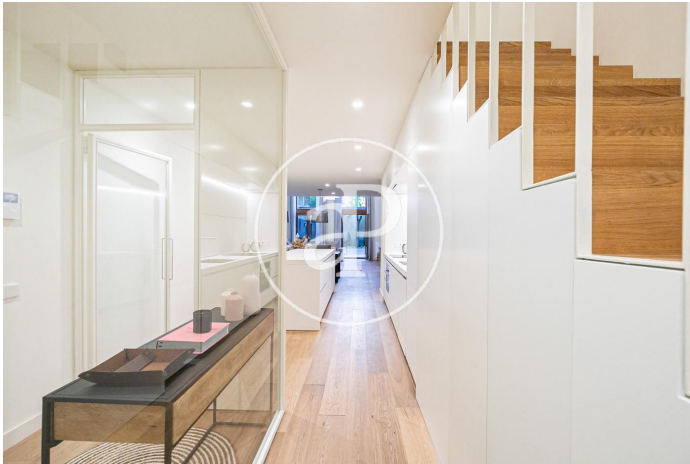

(Eixample Dreta)

Ref: ONB2001002

Die Daten der einzelnen Objekte sind nicht Bestandteil eines Angebotes oder Vertrages. Sie sollten die mündlichen oder schriftlichen Aussagen von aProperties in Bezug auf die Immobilie, ihren Zustand oder ihren Wert nicht als richtig oder sachlich betrachten. Die Fotos zeigen nur bestimmte Teile des Grundstücks, wie sie zum Zeitpunkt der Aufnahme waren. Die angegebenen Flächen, Maße und Entfernungen sind nur ungefähre Angaben und müssen vom Kunden überprüft werden. Computergenerierte Bilder sind nur ein Hinweis auf das mögliche Erscheinungsbild der Immobilie und können sich jederzeit ändern. Die Angaben zu einem Objekt können sich jederzeit ändern.

Contact us today for more information or to arrange a viewing

Tel: 93 528 89 08 apropertiesbarcelona@aproperties.es <https://www.aproperties.es>