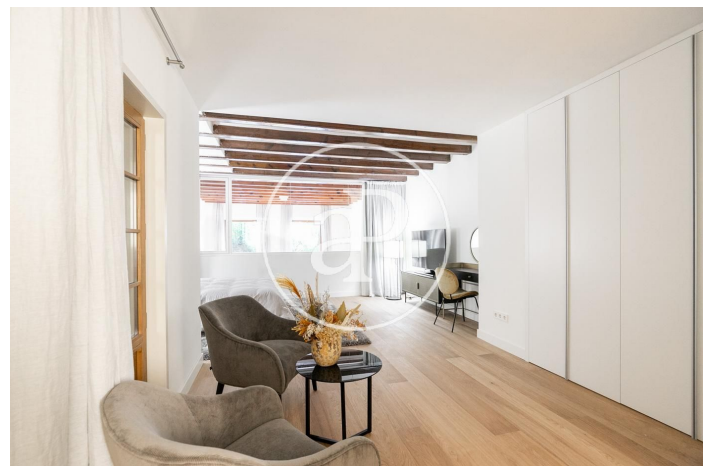

(Eixample Dreta)

Ref: ONB2001002

Die Daten der einzelnen Objekte sind nicht Bestandteil eines Angebotes oder Vertrages. Sie sollten die mündlichen oder schriftlichen Aussagen von aProperties in Bezug auf die Immobilie, ihren Zustand oder ihren Wert nicht als richtig oder sachlich betrachten. Die Fotos zeigen nur bestimmte Teile des Grundstücks, wie sie zum Zeitpunkt der Aufnahme waren. Die angegebenen Flächen, Maße und Entfernungen sind nur ungefähre Angaben und müssen vom Kunden überprüft werden. Computergenerierte Bilder sind nur ein Hinweis auf das mögliche Erscheinungsbild der Immobilie und können sich jederzeit ändern. Die Angaben zu einem Objekt können sich jederzeit ändern.

Contact us today for more information or to arrange a viewing

Tel: 93 528 89 08 apropertiesbarcelona@aproperties.es <https://www.aproperties.es>