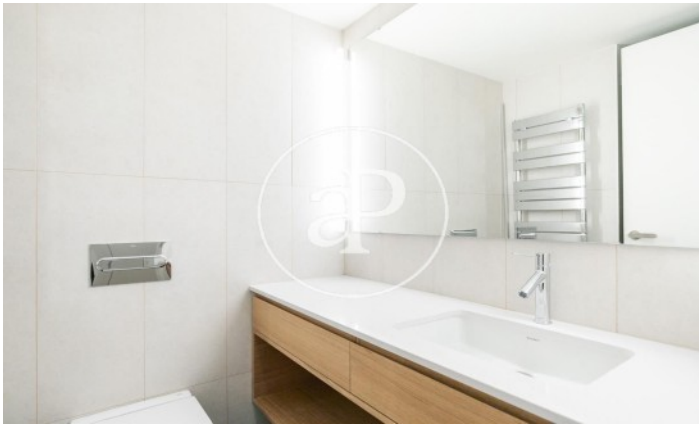

(Eixample Dreta)

Ref: ONB2001002

Die Daten der einzelnen Objekte sind nicht Bestandteil eines Angebotes oder Vertrages. Sie sollten die mündlichen oder schriftlichen Aussagen von aProperties in Bezug auf die Immobilie, ihren Zustand oder ihren Wert nicht als richtig oder sachlich betrachten. Die Fotos zeigen nur bestimmte Teile des Grundstücks, wie sie zum Zeitpunkt der Aufnahme waren. Die angegebenen Flächen, Maße und Entfernungen sind nur ungefähre Angaben und müssen vom Kunden überprüft werden. Computergenerierte Bilder sind nur ein Hinweis auf das mögliche Erscheinungsbild der Immobilie und können sich jederzeit ändern. Die Angaben zu einem Objekt können sich jederzeit ändern.

Contact us today for more information or to arrange a viewing

Tel: 93 528 89 08

apropertiesbarcelona@aproperties.es

<https://www.aproperties.es>