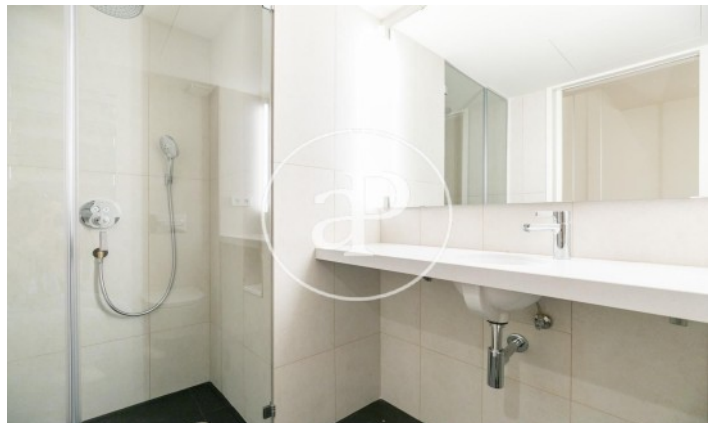

(Eixample Dreta)

Ref: ONB2001002