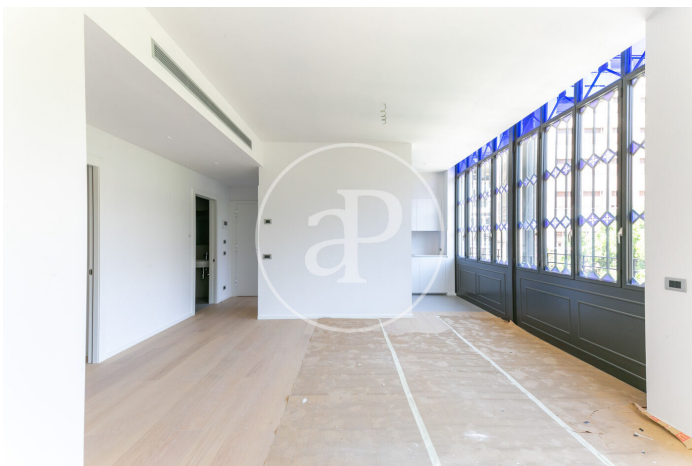

(Eixample Esquerra)

Ref: ONB2111002