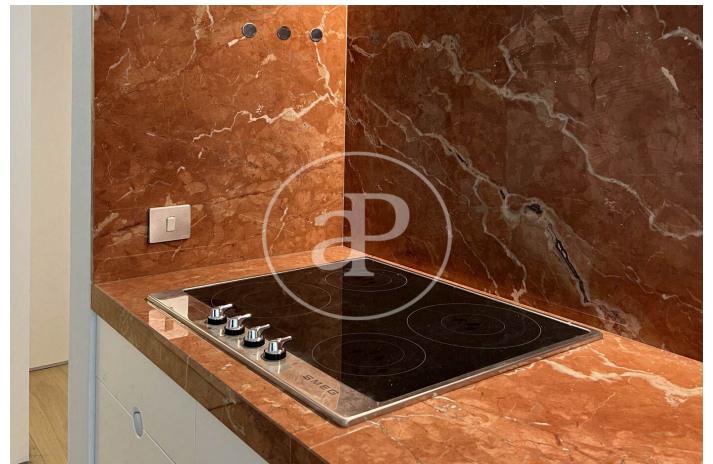

MERKMALE

Gesamtfläche 53 m² / 9 m² terrasse
2 Schlafzimmer
1 Bäder

- ✓ Views
- ✓ Heizung
- ✓ AACC
- ✓ Lift

Preis 415,000 €

(El Poblenou)

Ref: ONB2412005

(El Poblenou)

Ref: ONB2412005