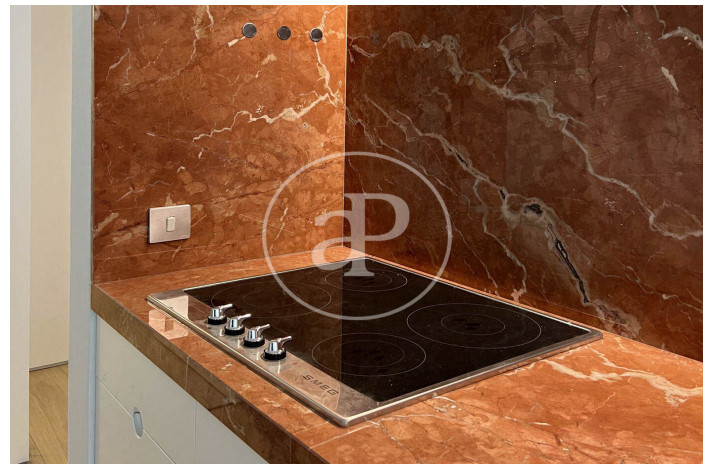

MERKMALE

Gesamtfläche 52 m² / 11 m² terrasse
2 Schlafzimmer
1 Bäder

- ✓ Views
- ✓ Heizung
- ✓ AACC
- ✓ Lift

Preis 445,000 €

(El Poblenou)

Ref: ONB2412005

(El Poblenou)

Ref: ONB2412005