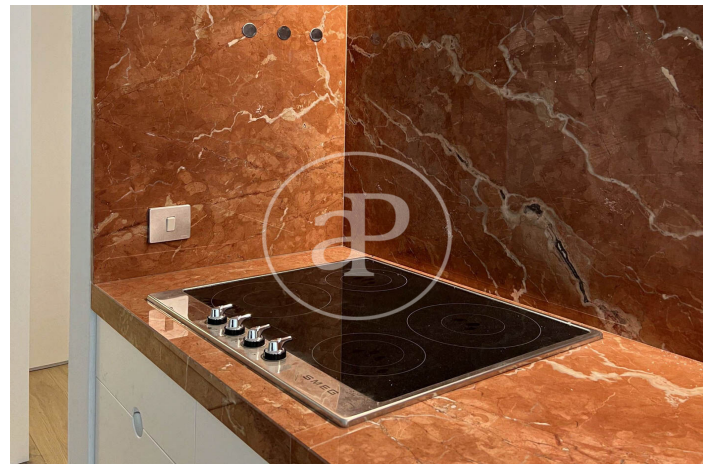

MERKMALE

Gesamtfläche 53 m²
2 Schlafzimmer
1 Bäder

- ✓ Views
- ✓ Heizung
- ✓ Lift

Preis 435,000 €

(El Poblenou)

Ref: ONB2412005

(El Poblenou)

Ref: ONB2412005