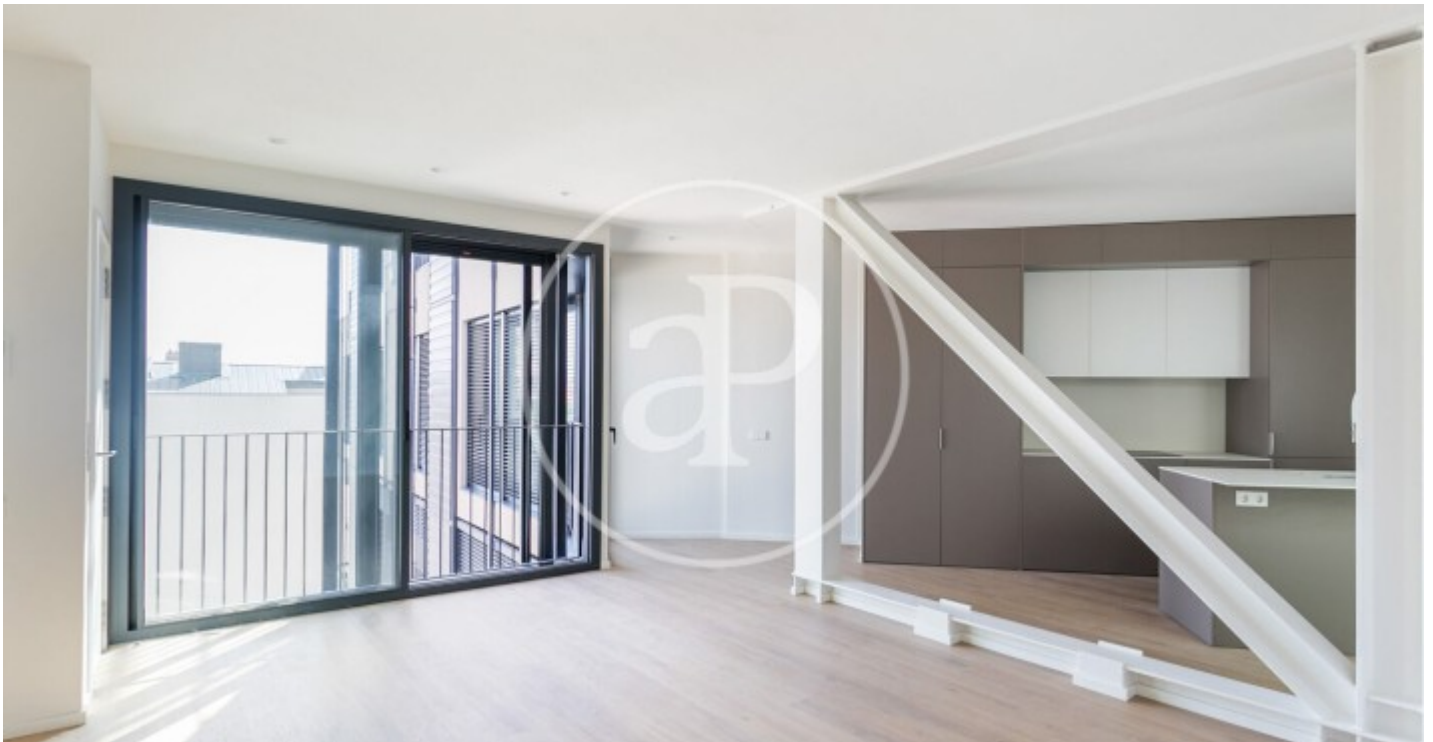

(El Poblenou)

Ref: ONB2310002

Neubau Zum Verkauf mit Terrasse in El Poblenou (Barcelona)

Neubau Neubau mit Terrasse Im Großraum von El Poblenou, Barcelona. , Pool, Klimaanlage, Einbauschränke, Balkon und Heizung.

Barcelona / El Poblenou

Wohneinheit 4 1^a C

Abschluss Q4 2023

MERKMALE

Gesamtfläche 116 m² / 5 m² terrasse

3 Schlafzimmer

2 Bäder

- ✓ Views
- ✓ Heating
- ✓ AACC
- ✓ Terrasse
- ✓ Backyard
- ✓ Pool
- ✓ Gym
- ✓ Lift