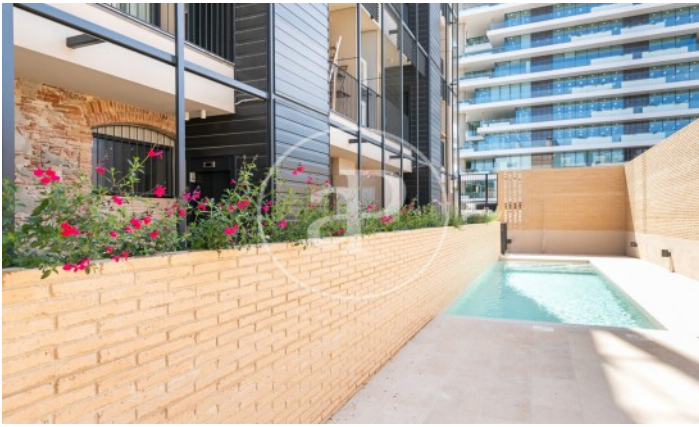

(El Poblenou)

Ref: ONB2310002

Die Daten der einzelnen Objekte sind nicht Bestandteil eines Angebotes oder Vertrages. Sie sollten die mündlichen oder schriftlichen Aussagen von aProperties in Bezug auf die Immobilie, ihren Zustand oder ihren Wert nicht als richtig oder sachlich betrachten. Die Fotos zeigen nur bestimmte Teile des Grundstücks, wie sie zum Zeitpunkt der Aufnahme waren. Die angegebenen Flächen, Maße und Entfernungen sind nur ungefähre Angaben und müssen vom Kunden überprüft werden. Computergenerierte Bilder sind nur ein Hinweis auf das mögliche Erscheinungsbild der Immobilie und können sich jederzeit ändern. Die Angaben zu einem Objekt können sich jederzeit ändern.

Contact us today for more information or to arrange a viewing

Tel: 93 528 89 08

apropertiesbarcelona@aproperties.es

<https://www.aproperties.es>