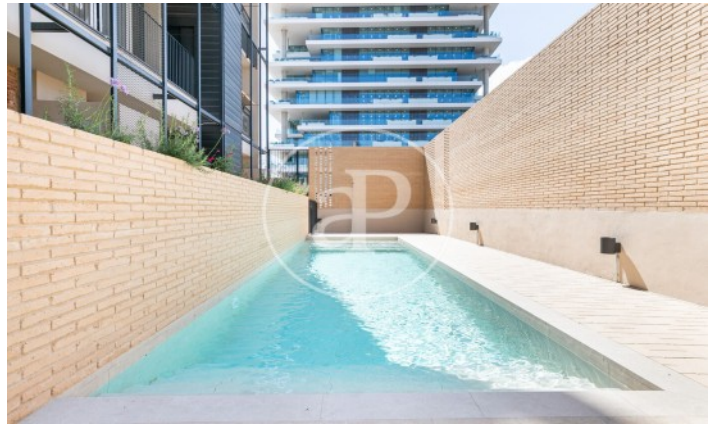

(El Poblenou)

Ref: ONB2310002

Die Daten der einzelnen Objekte sind nicht Bestandteil eines Angebotes oder Vertrages. Sie sollten die mündlichen oder schriftlichen Aussagen von aProperties in Bezug auf die Immobilie, ihren Zustand oder ihren Wert nicht als richtig oder sachlich betrachten. Die Fotos zeigen nur bestimmte Teile des Grundstücks, wie sie zum Zeitpunkt der Aufnahme waren. Die angegebenen Flächen, Maße und Entfernungen sind nur ungefähre Angaben und müssen vom Kunden überprüft werden. Computergenerierte Bilder sind nur ein Hinweis auf das mögliche Erscheinungsbild der Immobilie und können sich jederzeit ändern. Die Angaben zu einem Objekt können sich jederzeit ändern.

Contact us today for more information or to arrange a viewing

Tel: 93 528 89 08

apropertiesbarcelona@aproperties.es

<https://www.aproperties.es>