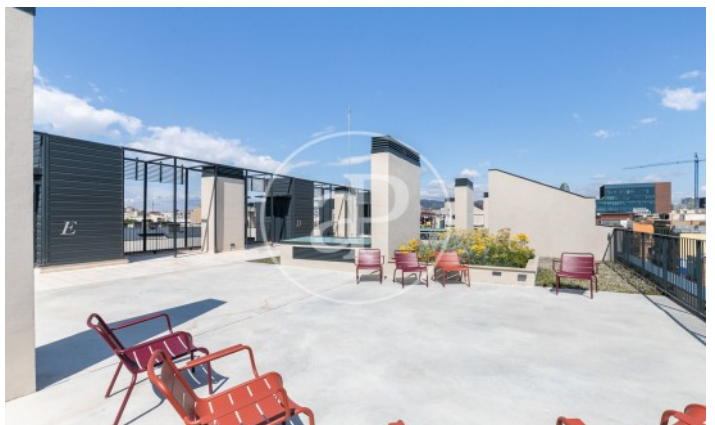

(El Poblenou)

Ref: ONB2310002