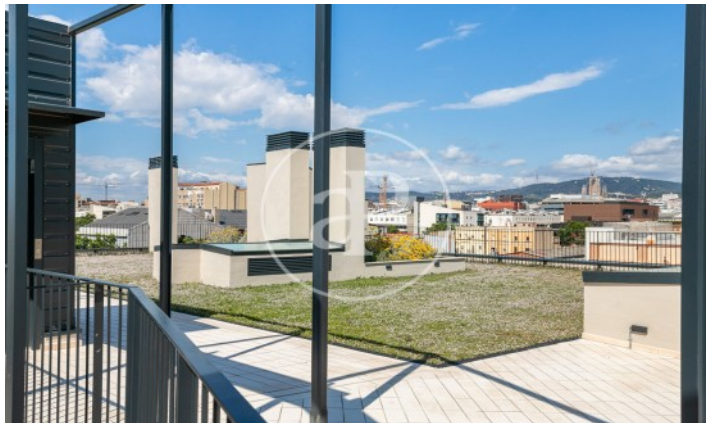

(El Poblenou)

Ref: ONB2310002