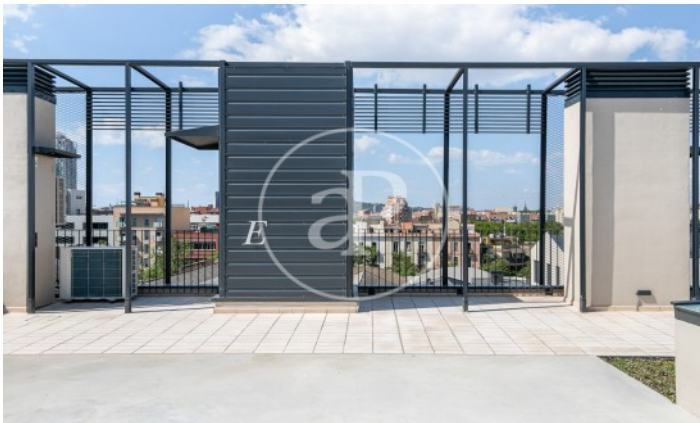

(El Poblenou)

Ref: ONB2310002