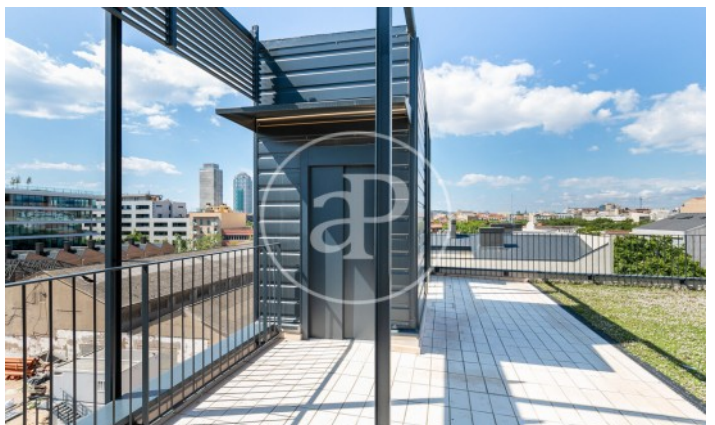

(El Poblenou)

Ref: ONB2310002