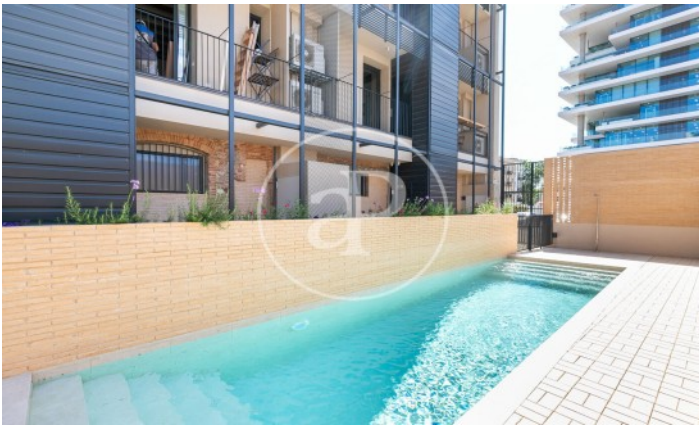

(El Poblenou)

Ref: ONB2310002

Die Daten der einzelnen Objekte sind nicht Bestandteil eines Angebotes oder Vertrages. Sie sollten die mündlichen oder schriftlichen Aussagen von aProperties in Bezug auf die Immobilie, ihren Zustand oder ihren Wert nicht als richtig oder sachlich betrachten. Die Fotos zeigen nur bestimmte Teile des Grundstücks, wie sie zum Zeitpunkt der Aufnahme waren. Die angegebenen Flächen, Maße und Entfernungen sind nur ungefähre Angaben und müssen vom Kunden überprüft werden. Computergenerierte Bilder sind nur ein Hinweis auf das mögliche Erscheinungsbild der Immobilie und können sich jederzeit ändern. Die Angaben zu einem Objekt können sich jederzeit ändern.

Contact us today for more information or to arrange a viewing

Tel: 93 528 89 08

apropertiesbarcelona@aproperties.es

<https://www.aproperties.es>