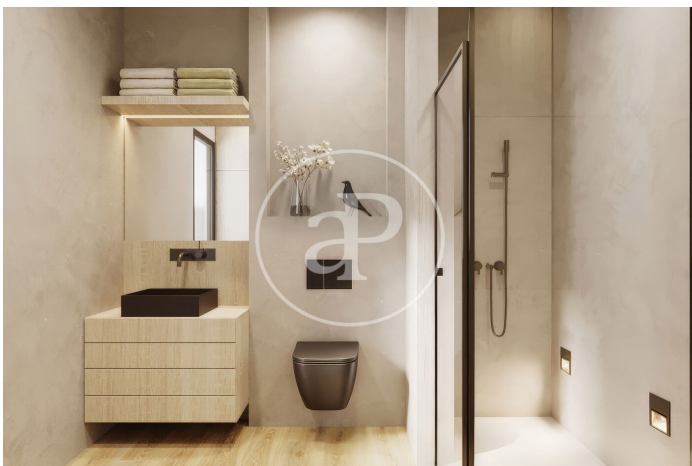

### MERKMALE

Gesamtfläche 50 m<sup>2</sup> / 11 m<sup>2</sup> terrasse  
1 Schlafzimmer  
1 Bäder

- ✓ Views
- ✓ Heizung
- ✓ AACC
- ✓ Lift

Preis 395,000 €

(Camp d'en Grassot - Gràcia nova)

Ref: ONB2409004

(Camp d'en Grassot - Gràcia nova)