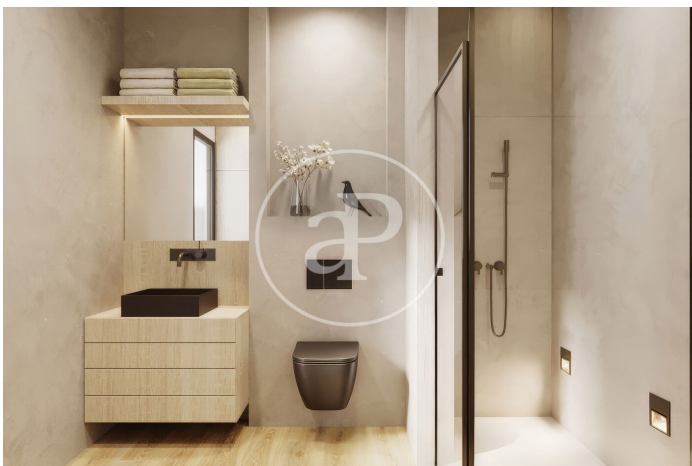

MERKMALE

Gesamtfläche 48 m² / 21 m² terrasse
1 Schlafzimmer
1 Bäder

- ✓ Views
- ✓ Heizung
- ✓ AACC
- ✓ Lift

Preis 410,000 €

(Camp d'en Grassot - Gràcia nova)

Ref: ONB2409004

(Camp d'en Grassot - Gràcia nova)