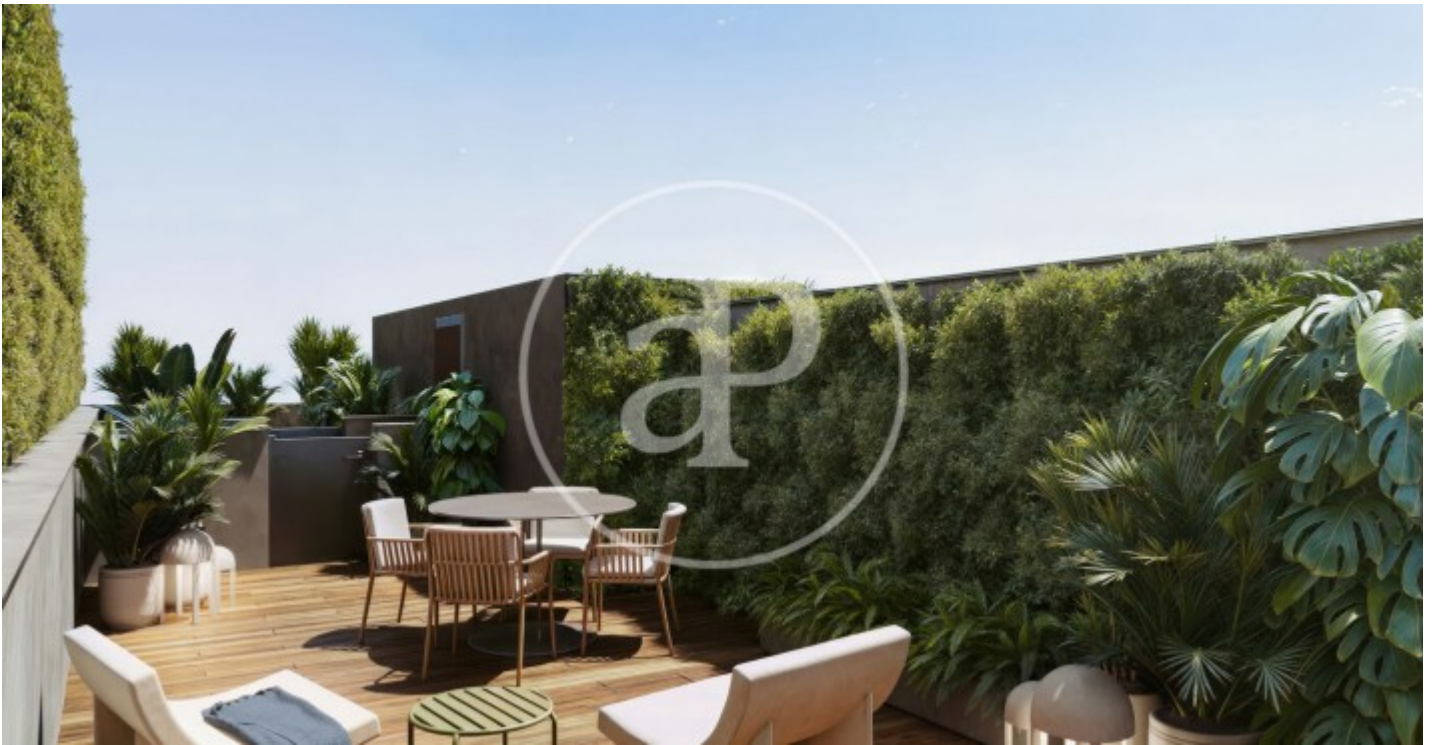

(Camp d'en Grassot - Gràcia nova)

Ref: ONB2409004

Neubau Zum Verkauf mit Ausblicke in Barcelona

Neubau Neubau mit Ausblicke Im Großraum von Barcelona. , Klimaanlage und Heizung.

Barcelona /
Camp d'en Grassot - Gràcia nova
Wohneinheit bj A
Abschluss Q4 2025