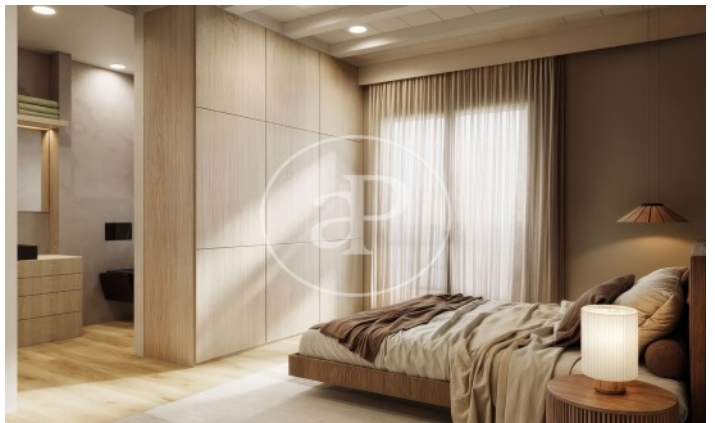

(Camp d'en Grassot - Gràcia nova)

Ref: ONB2409004