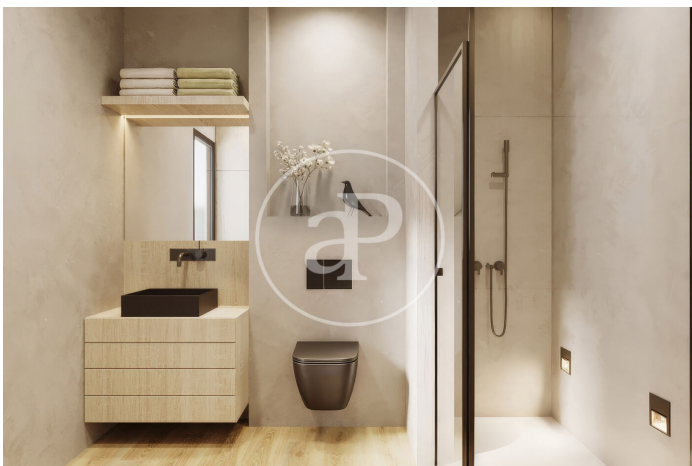

### MERKMALE

Gesamtfläche 68 m<sup>2</sup> / 5 m<sup>2</sup> terrasse  
1 Schlafzimmer  
2 Bäder

- ✓ Views
- ✓ Heizung
- ✓ AACC
- ✓ Lift

Preis 428,000 €

(Camp d'en Grassot - Gràcia nova)

Ref: ONB2409004

(Camp d'en Grassot - Gràcia nova)