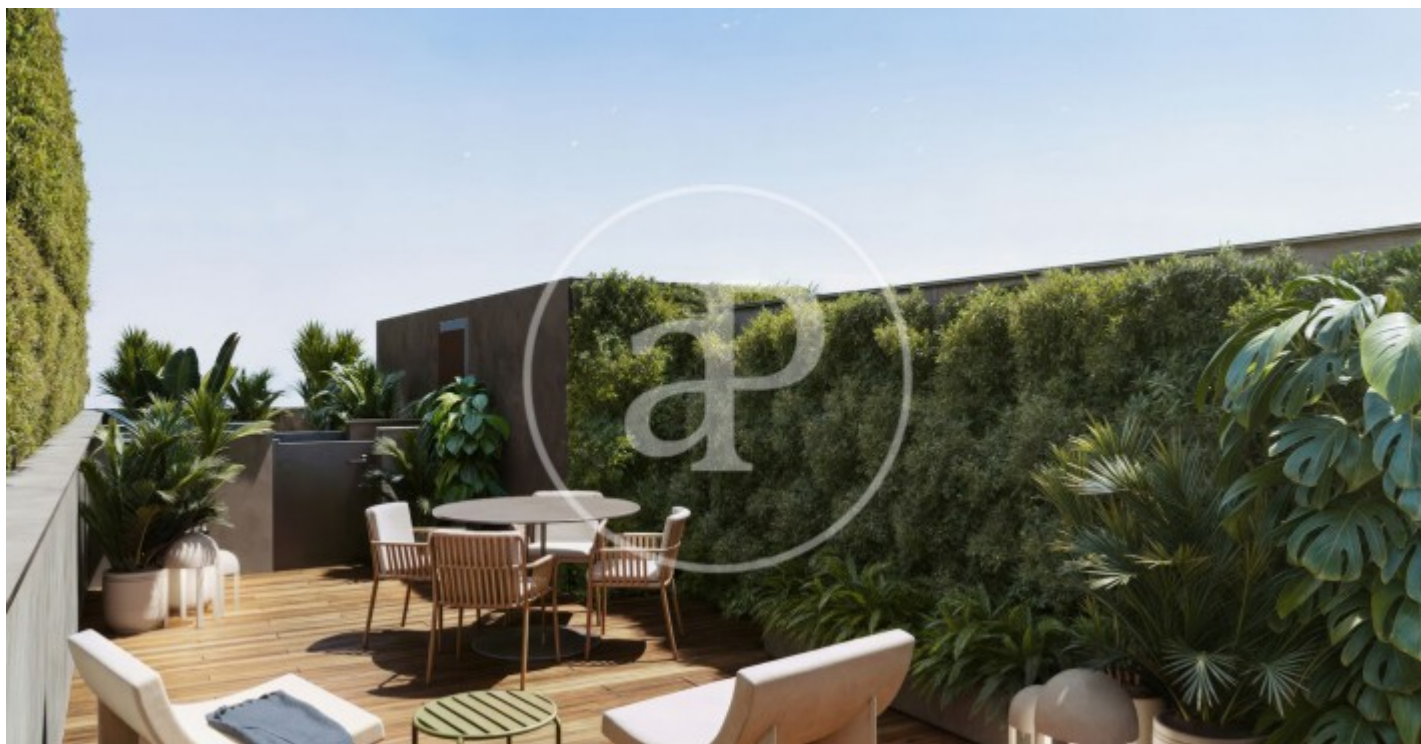

(Camp d'en Grassot - Gràcia nova)

Ref: ONB2409004

Neubau Zum Verkauf mit Ausblicke in Barcelona

Neubau Neubau mit Ausblicke Im Großraum von Barcelona. , Klimaanlage und Heizung.

Barcelona /
Camp d'en Grassot - Gràcia nova
Wohneinheit bj C
Abschluss Q4 2025