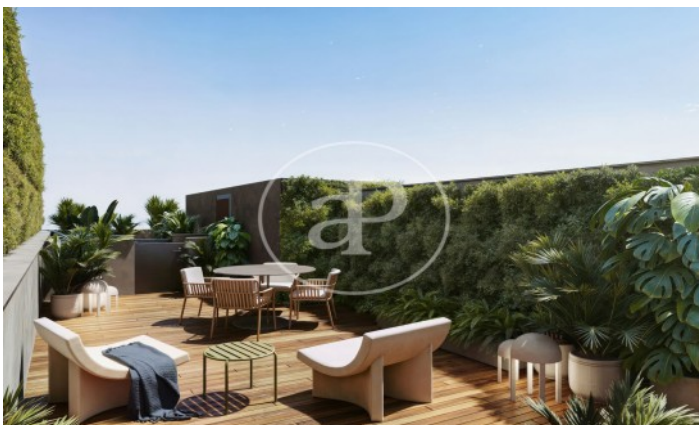

(Camp d'en Grassot - Gràcia nova)

Ref: ONB2409004

Die Daten der einzelnen Objekte sind nicht Bestandteil eines Angebotes oder Vertrages. Sie sollten die mündlichen oder schriftlichen Aussagen von aProperties in Bezug auf die Immobilie, ihren Zustand oder ihren Wert nicht als richtig oder sachlich betrachten. Die Fotos zeigen nur bestimmte Teile des Grundstücks, wie sie zum Zeitpunkt der Aufnahme waren. Die angegebenen Flächen, Maße und Entfernungen sind nur ungefähre Angaben und müssen vom Kunden überprüft werden. Computergenerierte Bilder sind nur ein Hinweis auf das mögliche Erscheinungsbild der Immobilie und können sich jederzeit ändern. Die Angaben zu einem Objekt können sich jederzeit ändern.

Contact us today for more information or to arrange a viewing

Tel: 93 528 89 08

apropertiesbarcelona@aproperties.es

<https://www.aproperties.es>