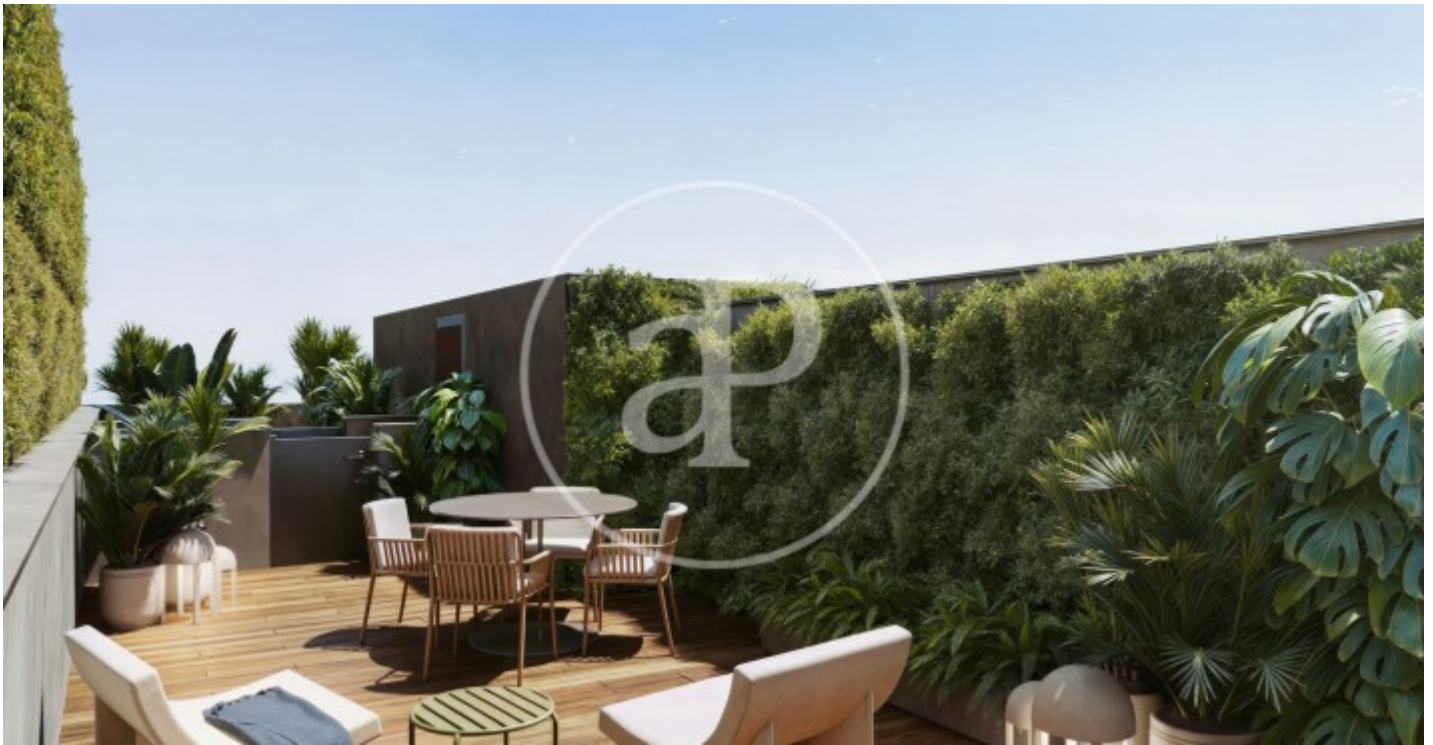

(Camp d'en Grassot - Gràcia nova)

Ref: ONB2409004

Neubau Zum Verkauf mit Ausblicke in Barcelona

Neubau Neubau mit Ausblicke Im Großraum von Barcelona. , Klimaanlage und Heizung.

Barcelona /
Camp d'en Grassot - Gràcia nova
Wohneinheit 1 B
Abschluss Q4 2025