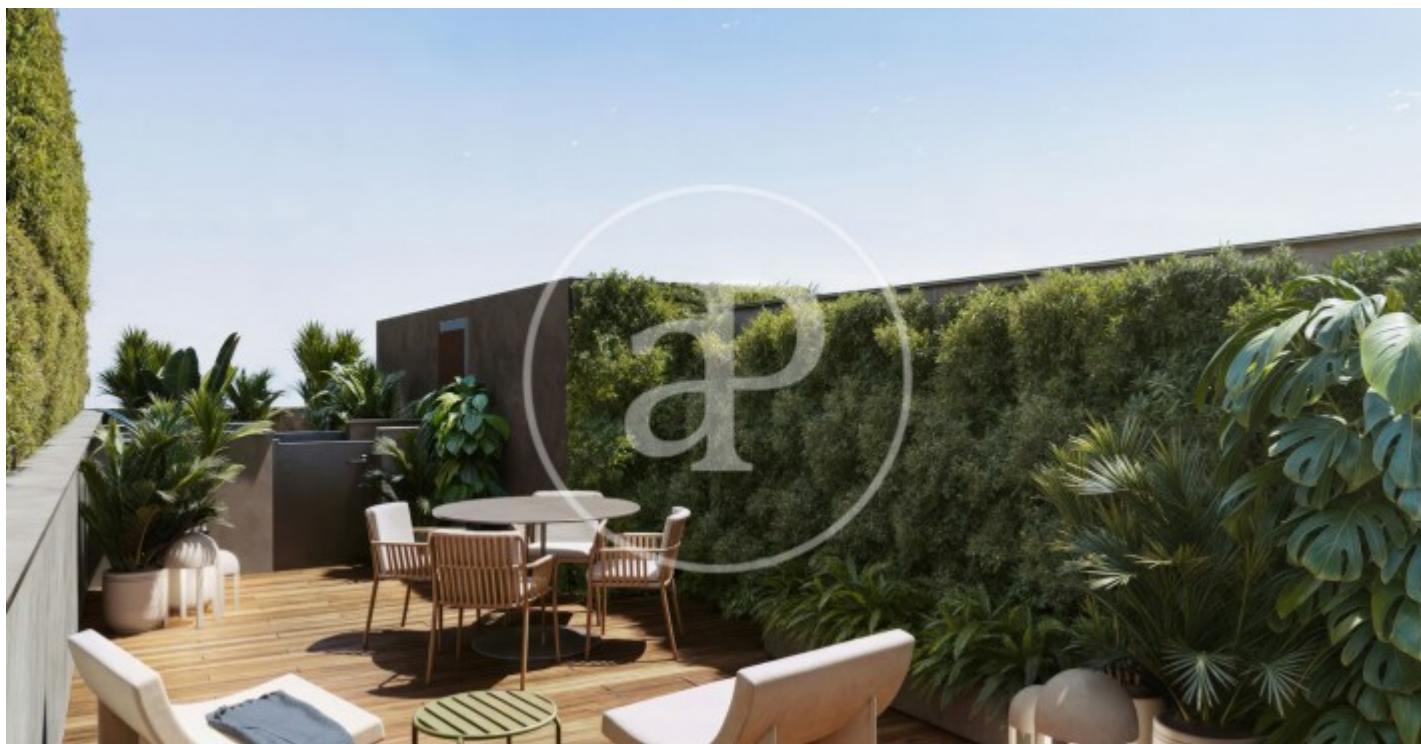

(Camp d'en Grassot - Gràcia nova)

Ref: ONB2409004

Neubau Zum Verkauf mit Ausblicke in Barcelona

Neubau Neubau mit Ausblicke Im Großraum von Barcelona. , Klimaanlage und Heizung.

Barcelona /
Camp d'en Grassot - Gràcia nova
Wohneinheit 2 B
Abschluss Q4 2025