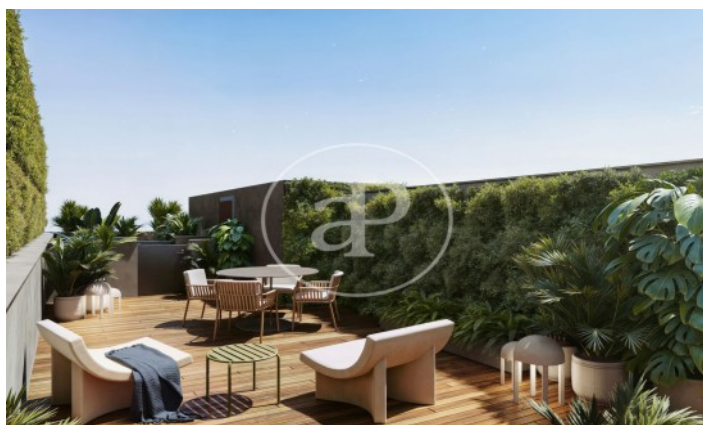

(Camp d'en Grassot - Gràcia nova)

Ref: ONB2409004

Die Daten der einzelnen Objekte sind nicht Bestandteil eines Angebotes oder Vertrages. Sie sollten die mündlichen oder schriftlichen Aussagen von aProperties in Bezug auf die Immobilie, ihren Zustand oder ihren Wert nicht als richtig oder sachlich betrachten. Die Fotos zeigen nur bestimmte Teile des Grundstücks, wie sie zum Zeitpunkt der Aufnahme waren. Die angegebenen Flächen, Maße und Entfernungen sind nur ungefähre Angaben und müssen vom Kunden überprüft werden. Computergenerierte Bilder sind nur ein Hinweis auf das mögliche Erscheinungsbild der Immobilie und können sich jederzeit ändern. Die Angaben zu einem Objekt können sich jederzeit ändern.

Contact us today for more information or to arrange a viewing

Tel: 93 528 89 08

apropertiesbarcelona@aproperties.es

<https://www.aproperties.es>