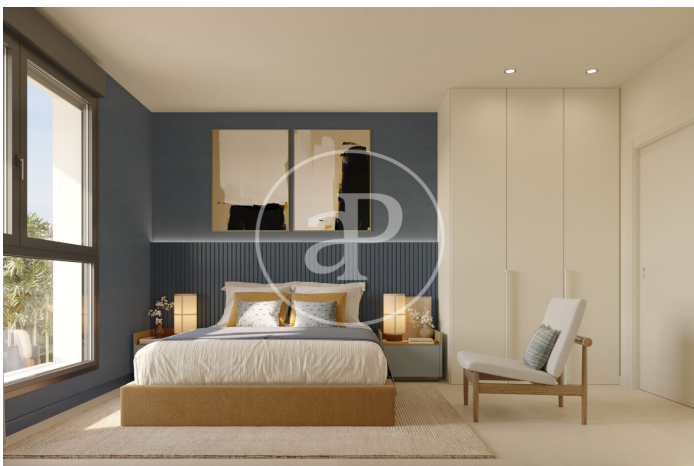

(Montjuïc)

Ref: ONB2501001