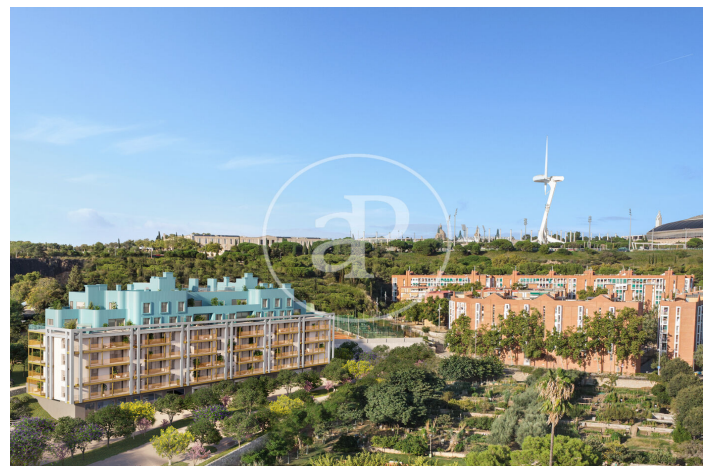

(Montjuïc)

Ref: ONB2501001