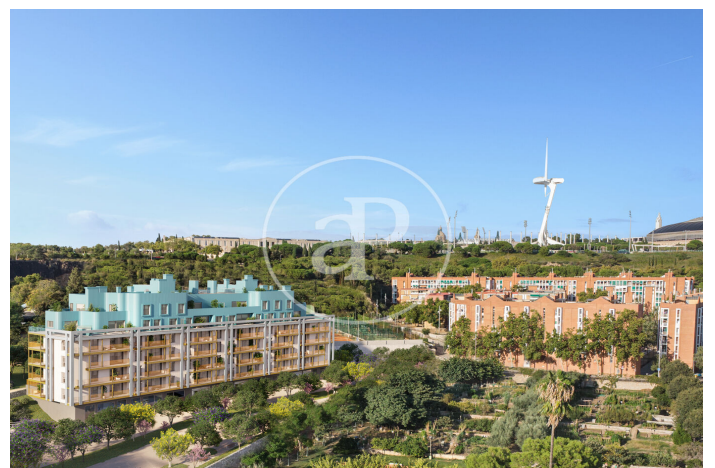

(Montjuïc)

Ref: ONB2501001