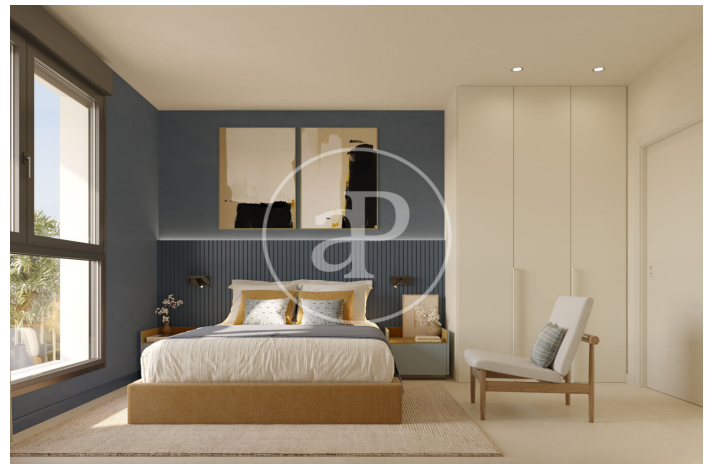

(Montjuïc)

Ref: ONB2501001