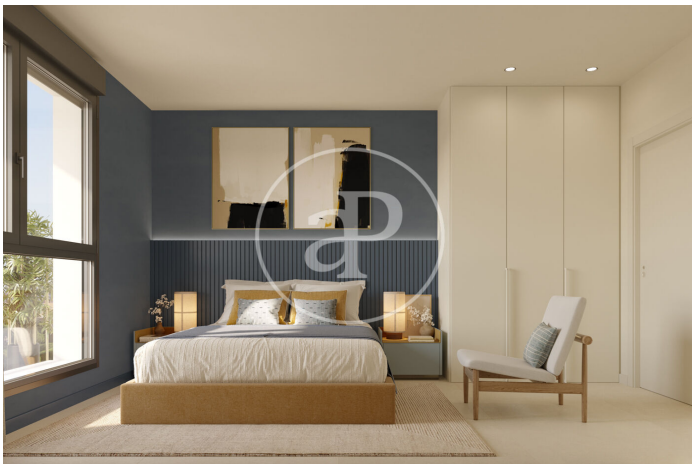

(Montjuïc)

Ref: ONB2501001