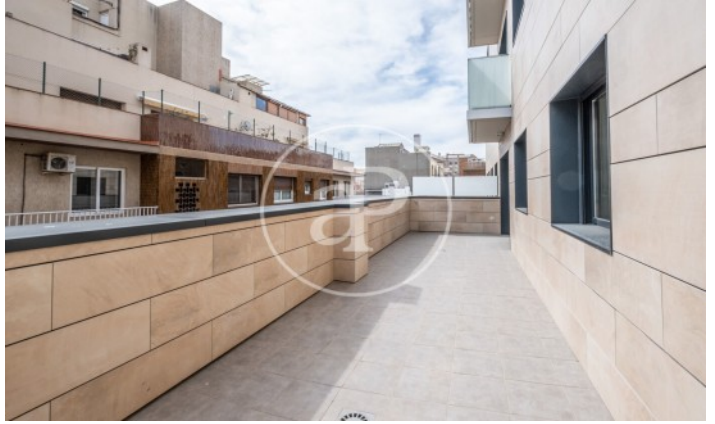

(Sant Gervasi - Galvany)

Ref: AB2306020