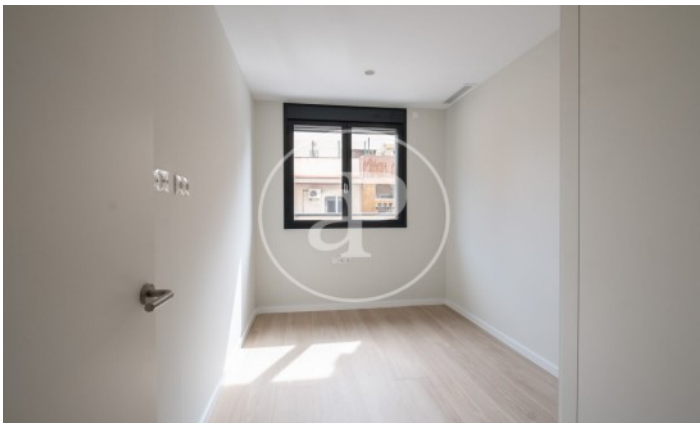

(Sant Gervasi - Galvany)

Ref: AB2306020