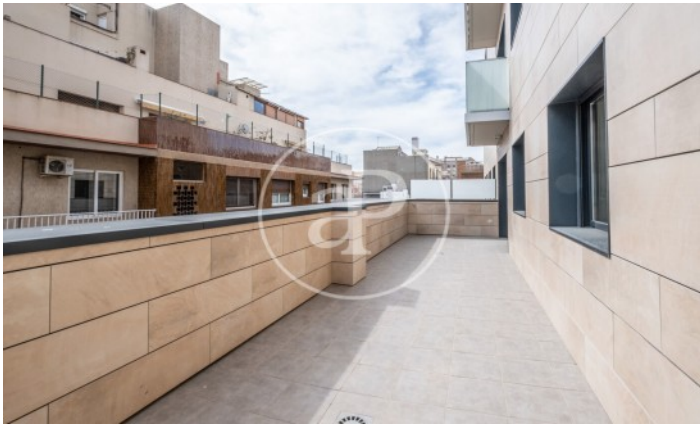

(Sant Gervasi - Galvany)

Ref: AB2306020