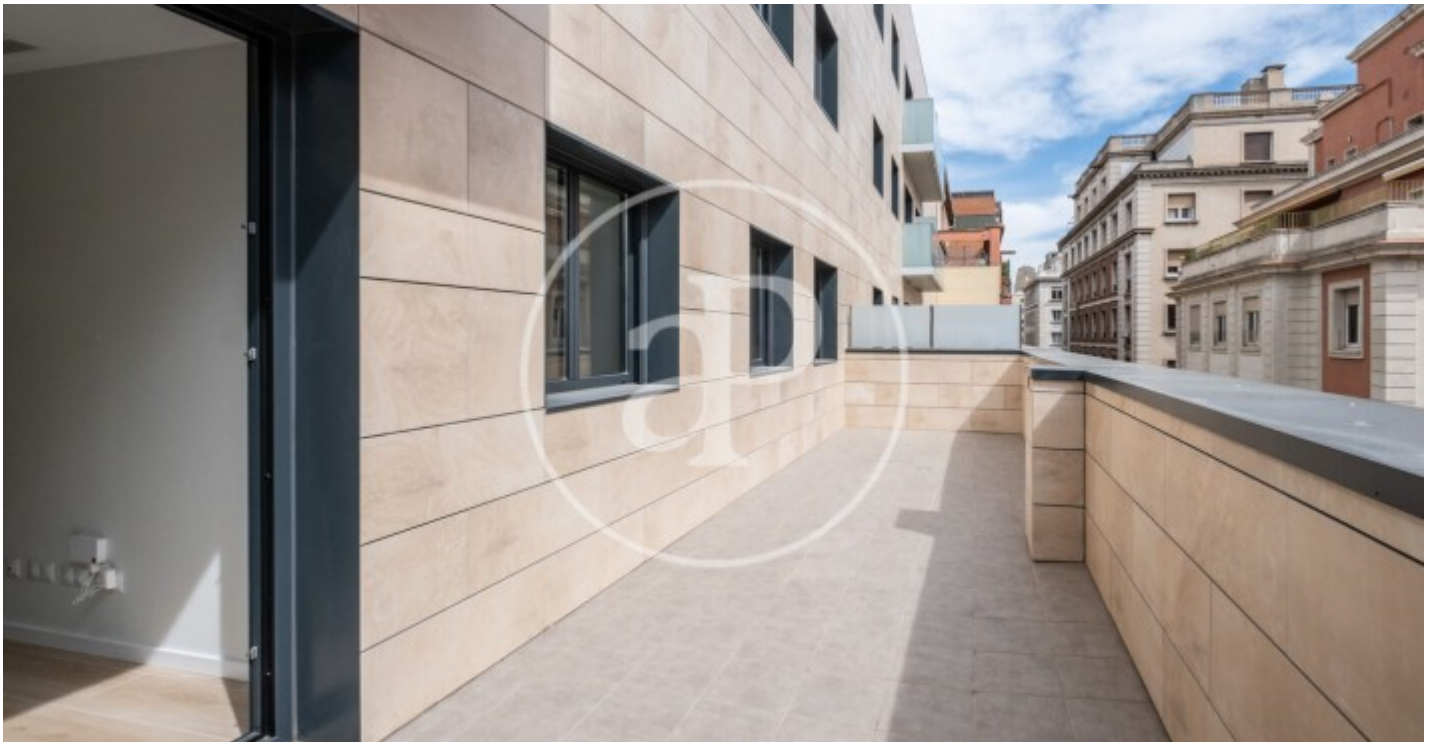

(Sant Gervasi - Galvany)

Ref: AB2306020

Neubau Zur Miete mit Terrasse in Sant Gervasi - Galvany (Barcelona)

Neubau Neubau mit Terrasse und Ausblicke Im Großraum von Sant Gervasi - Galvany, Barcelona. , Klimaanlage, Einbauschränke, Waschküche, Balkon, Heizung und Pfortner.* Im Einklang mit dem Gesetz 12/2023 und dem Llei 18/2007 informieren wir, dass:

Barcelona / Sant Gervasi - Galvany
Wohneinheit 3 1^a
Abschluss Q2 2023

MERKMALE

Gesamtfläche 107 m² / 28 m² terrasse
3 Schlafzimmer
2 Bäder

- ✓ Views
- ✓ Heating
- ✓ AACC
- ✓ Terrasse
- ✓ Lift
- ✓ Pfortner