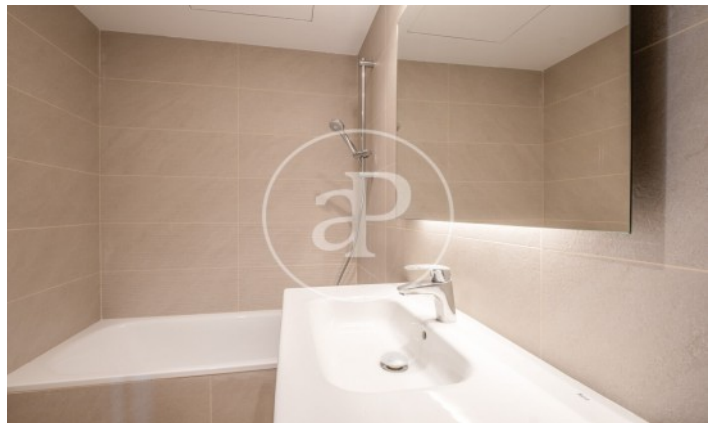

(Sant Gervasi - Galvany)

Ref: AB2306020

Die Daten der einzelnen Objekte sind nicht Bestandteil eines Angebotes oder Vertrages. Sie sollten die mündlichen oder schriftlichen Aussagen von aProperties in Bezug auf die Immobilie, ihren Zustand oder ihren Wert nicht als richtig oder sachlich betrachten. Die Fotos zeigen nur bestimmte Teile des Grundstücks, wie sie zum Zeitpunkt der Aufnahme waren. Die angegebenen Flächen, Maße und Entfernungen sind nur ungefähre Angaben und müssen vom Kunden überprüft werden. Computergenerierte Bilder sind nur ein Hinweis auf das mögliche Erscheinungsbild der Immobilie und können sich jederzeit ändern. Die Angaben zu einem Objekt können sich jederzeit ändern.

Contact us today for more information or to arrange a viewing

Tel: 93 528 89 08

apropertiesbarcelona@aproperties.es

<https://www.aproperties.es>