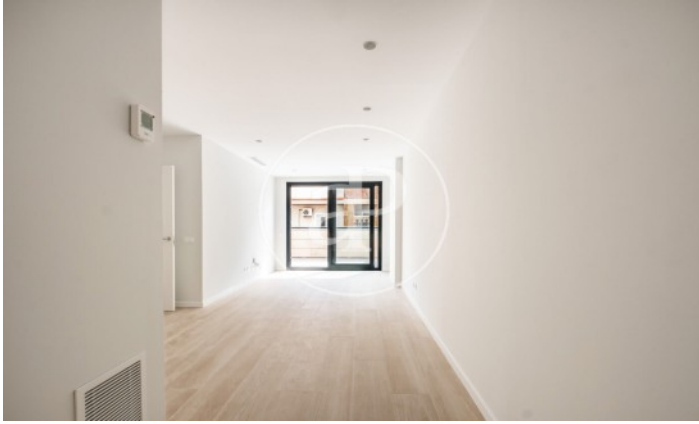

(Sant Gervasi - Galvany)

Ref: AB2306020