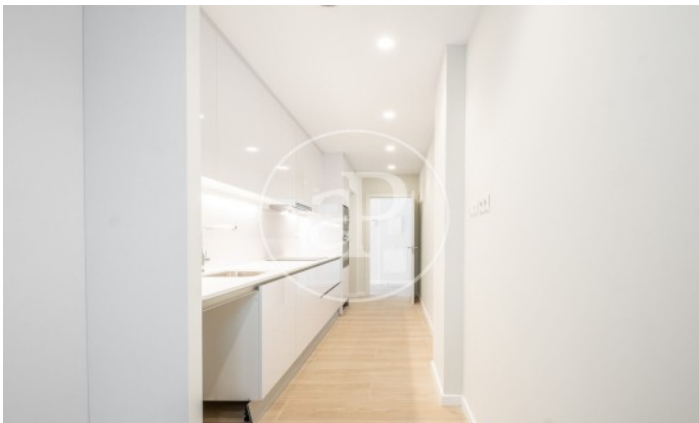

(Sant Gervasi - Galvany)

Ref: AB2306020