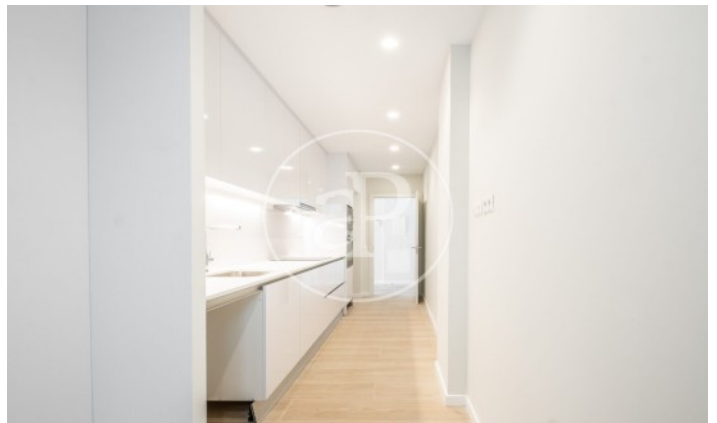

(Sant Gervasi - Galvany)

Ref: AB2306020