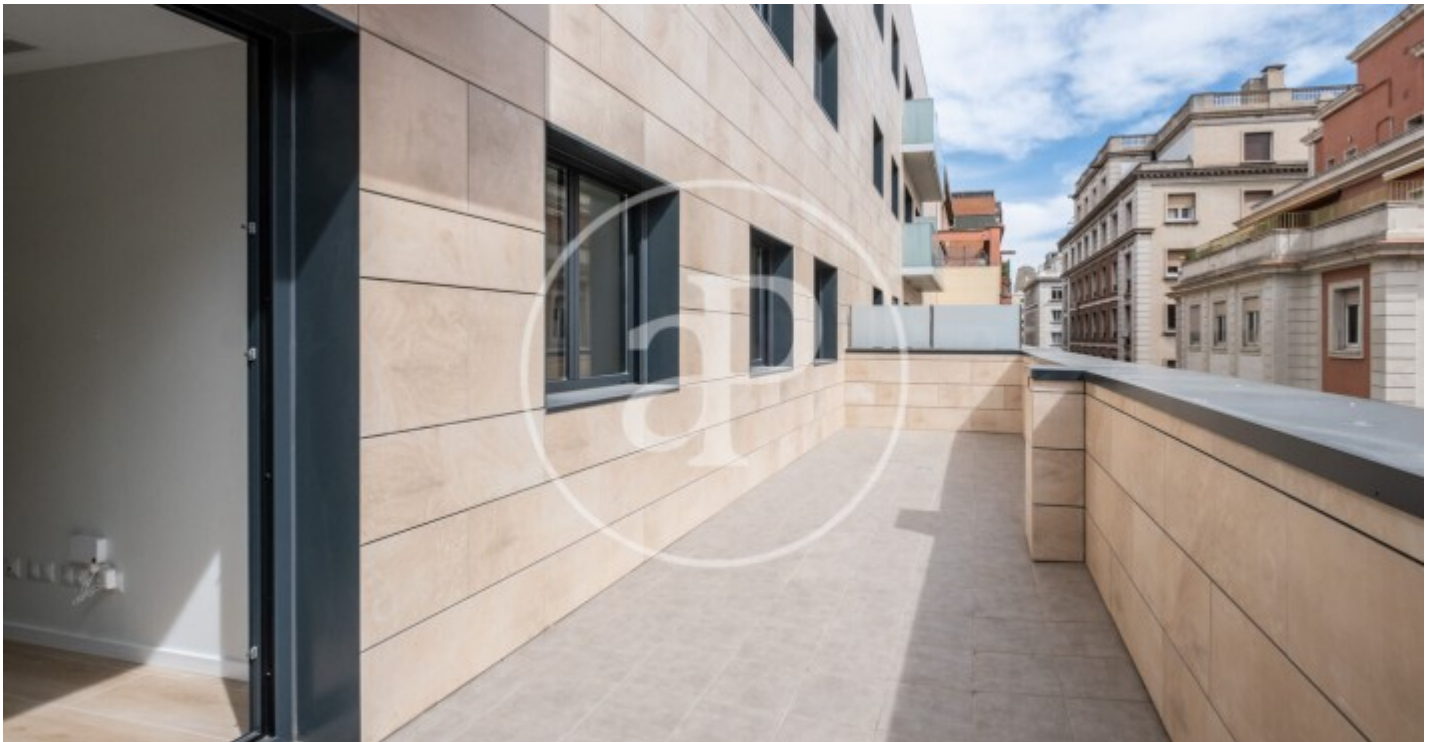

(Sant Gervasi - Galvany)

Ref: AB2306020

Neubau Zur Miete mit Terrasse in Sant Gervasi - Galvany (Barcelona)

Neubau Neubau mit Terrasse und Ausblicke Im Großraum von Sant Gervasi - Galvany, Barcelona. , Klimaanlage, Einbauschränke, Waschküche, Balkon, Heizung und Pförtner.* Im Einklang mit dem Gesetz 12/2023 und dem Llei 18/2007 informieren wir, dass:

Barcelona / Sant Gervasi - Galvany
Wohneinheit 4 3^a
Abschluss Q2 2023

MERKMALE

Gesamtfläche 101 m² / 19 m² terrasse
3 Schlafzimmer
2 Bäder

- ✓ Views
- ✓ Heating
- ✓ AACC
- ✓ Terrasse
- ✓ Lift
- ✓ Pförtner