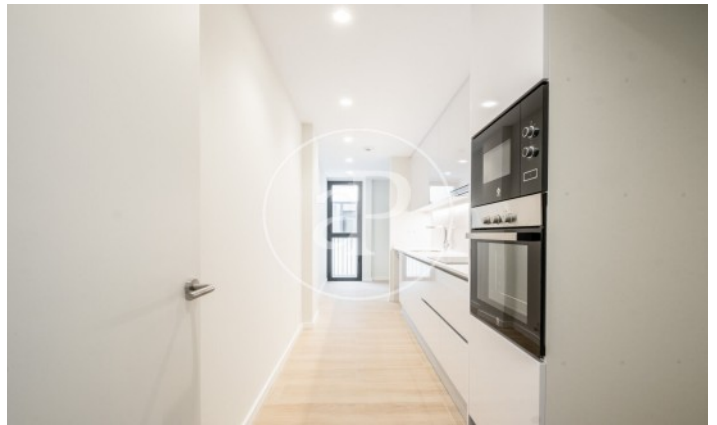

(Sant Gervasi - Galvany)

Ref: AB2306020