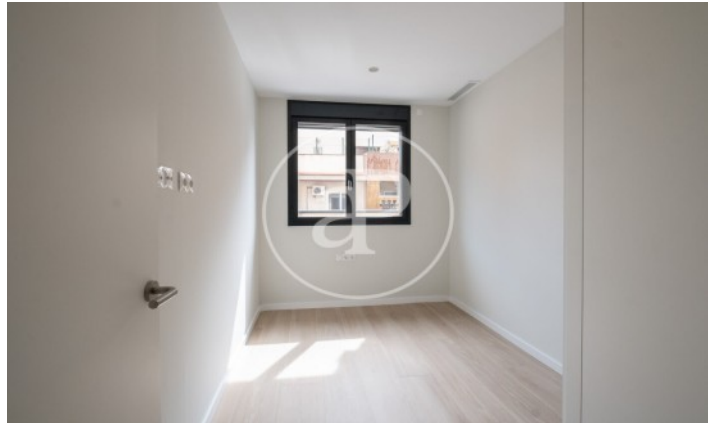

(Sant Gervasi - Galvany)

Ref: AB2306020

Die Daten der einzelnen Objekte sind nicht Bestandteil eines Angebotes oder Vertrages. Sie sollten die mündlichen oder schriftlichen Aussagen von aProperties in Bezug auf die Immobilie, ihren Zustand oder ihren Wert nicht als richtig oder sachlich betrachten. Die Fotos zeigen nur bestimmte Teile des Grundstücks, wie sie zum Zeitpunkt der Aufnahme waren. Die angegebenen Flächen, Maße und Entfernungen sind nur ungefähre Angaben und müssen vom Kunden überprüft werden. Computergenerierte Bilder sind nur ein Hinweis auf das mögliche Erscheinungsbild der Immobilie und können sich jederzeit ändern. Die Angaben zu einem Objekt können sich jederzeit ändern.

Contact us today for more information or to arrange a viewing

Tel: 93 528 89 08

apropertiesbarcelona@aproperties.es

<https://www.aproperties.es>