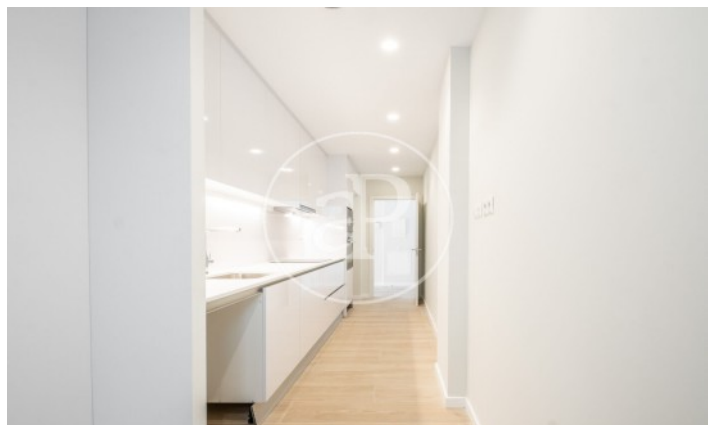

(Sant Gervasi - Galvany)

Ref: AB2306020