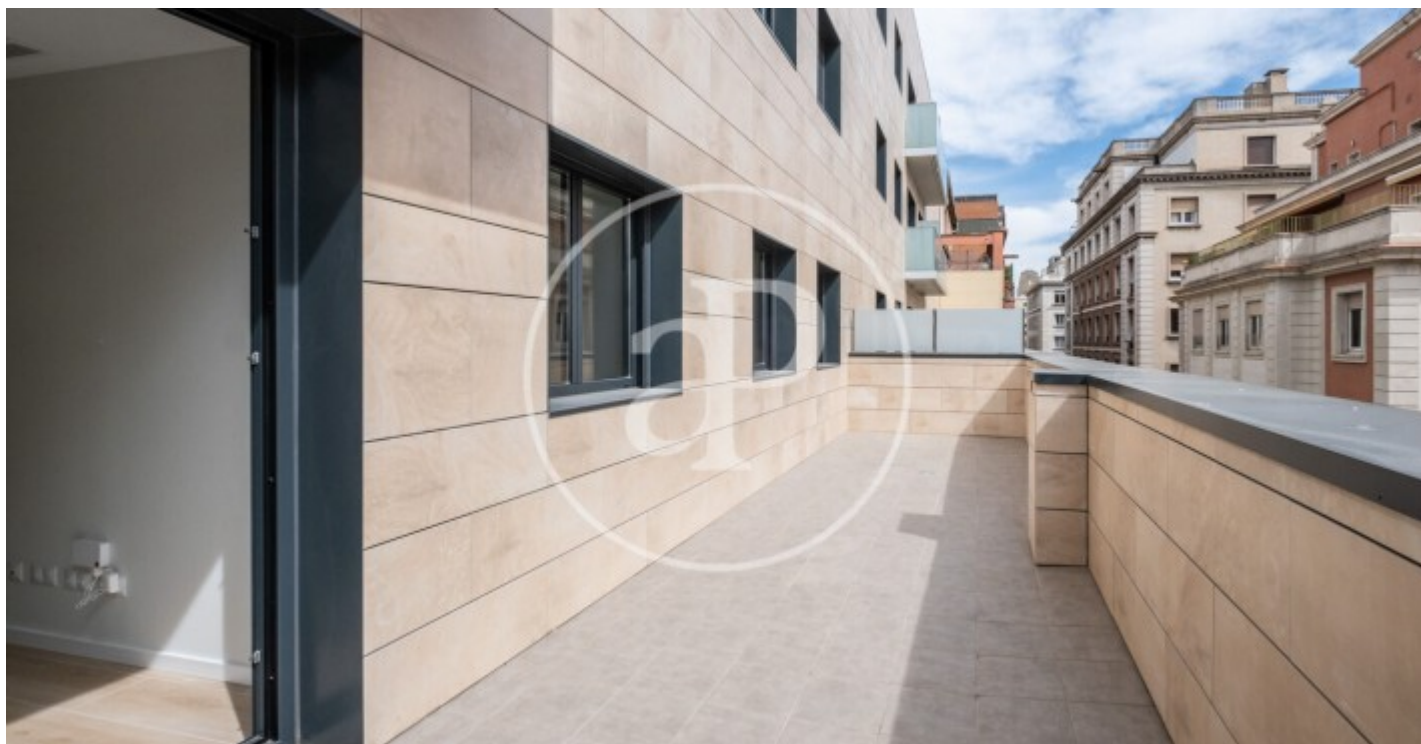

(Sant Gervasi - Galvany)

Ref: AB2306020

Neubau Zur Miete mit Terrasse in Sant Gervasi - Galvany (Barcelona)

Neubau Neubau mit Terrasse und Ausblicke Im Großraum von Sant Gervasi - Galvany, Barcelona. , Klimaanlage, Einbauschränke, Waschküche, Balkon, Heizung und Pförtner.* Im Einklang mit dem Gesetz 12/2023 und dem Llei 18/2007 informieren wir, dass:

Barcelona / Sant Gervasi - Galvany
Wohneinheit 4 4^a
Abschluss Q2 2023

MERKMALE

Gesamtfläche 92 m² / 13 m² terrasse
3 Schlafzimmer
2 Bäder

- ✓ Views
- ✓ Heating
- ✓ AACC
- ✓ Terrasse
- ✓ Lift
- ✓ Pförtner