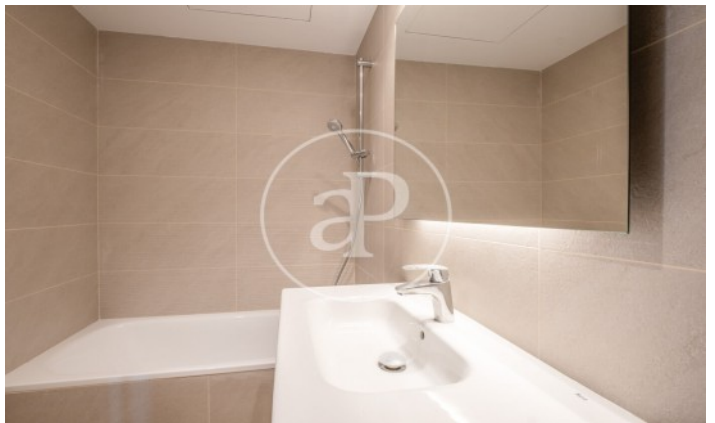

(Sant Gervasi - Galvany)

Ref: AB2306020