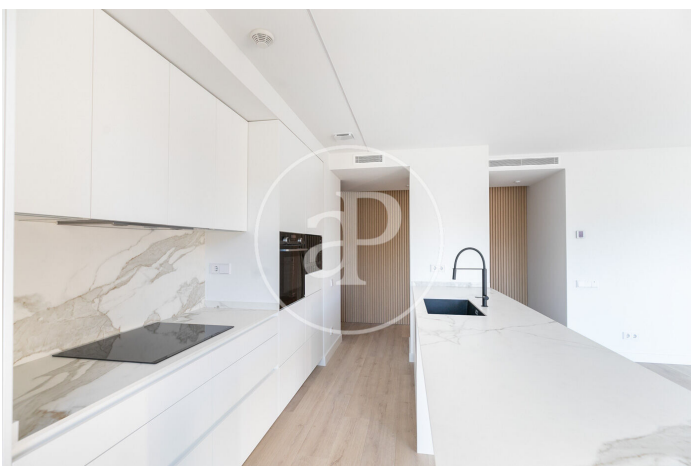

(Sarrià)

Ref: AB2401036