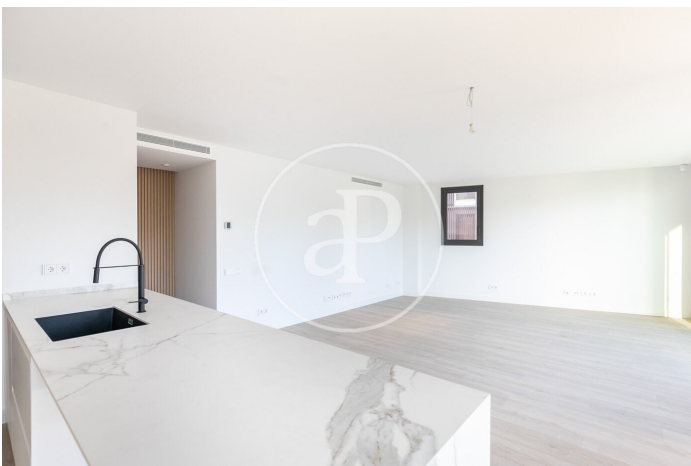

(Sarrià)

Ref: AB2401036