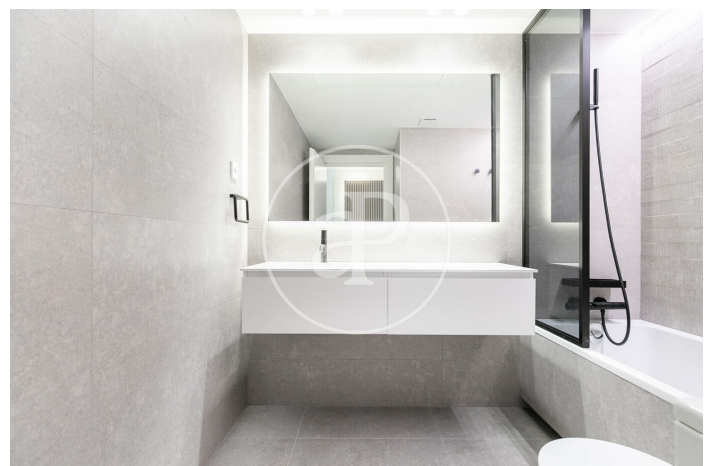

(Sarrià)

Ref: AB2401036