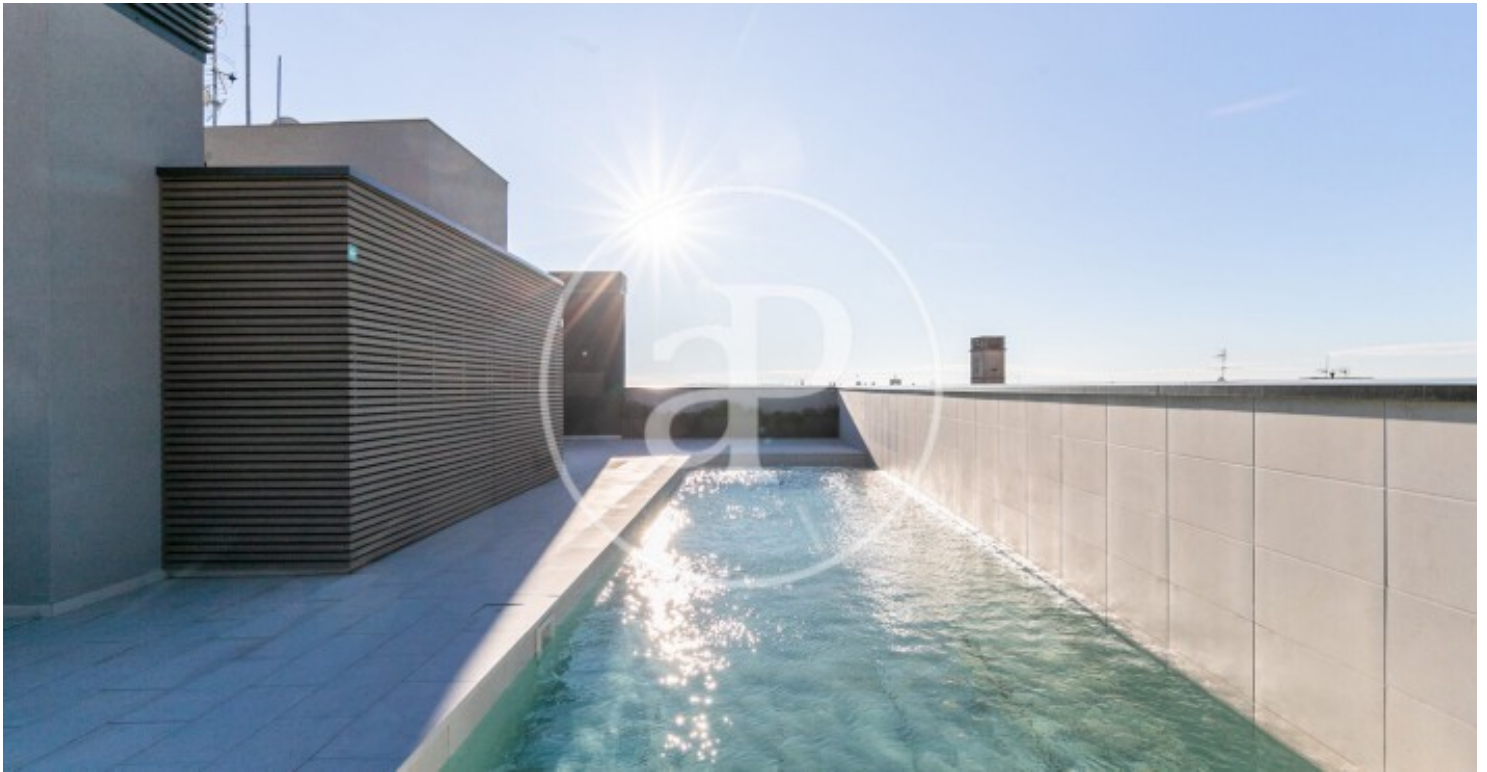

(Sarrià)

Ref: AB2401036

Neubau Zur Miete mit Terrasse in Sarrià (Barcelona)

Neubau Neubau mit Terrasse und Ausblicke Im Großraum von Sarrià, Barcelona. , Pool, Parkplatz, Klimaanlage, Einbauschränke, Waschküche, Balkon, Heizung und Abstellraum.* Im Einklang mit dem Gesetz 12/2023 und dem Llei 18/2007 informieren wir, dass:

Barcelona / Sarrià
Wohneinheit 1 1
Abschluss Q1 2024

MERKMALE

Gesamtfläche 149 m² / 29 m² terrasse
3 Schlafzimmer
2 Bäder

- ✓ Views
- ✓ Heizung
- ✓ Abstellraum
- ✓ AACC
- ✓ Terrasse
- ✓ Pool
- ✓ Lift
- ✓ Hat Parkplatz