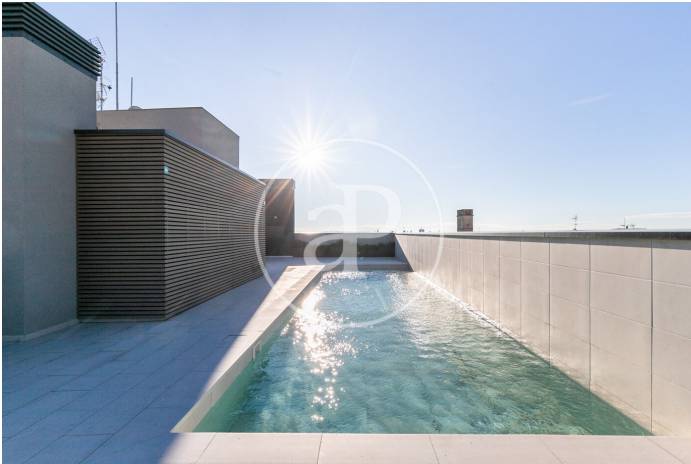

(Sarrià)

Ref: AB2401036