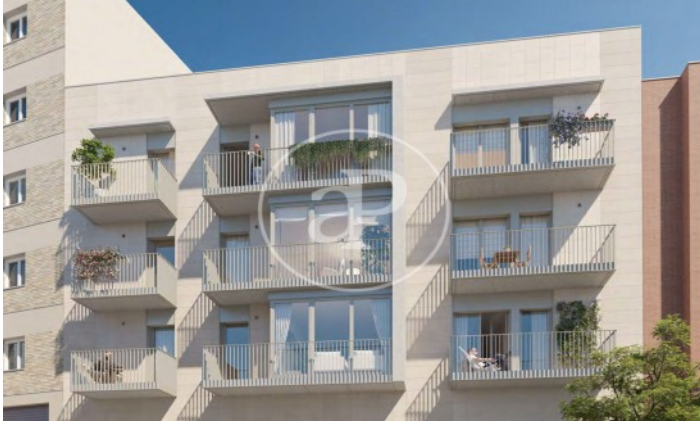

(Vallcarca)

Ref: ONB2302001