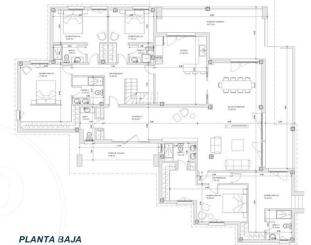

PLANTA BAJA