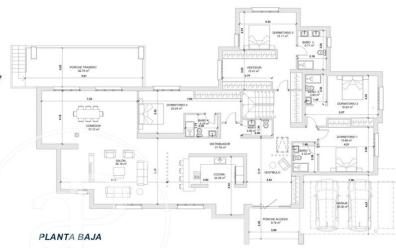

Boadilla del Monte /
Parque Boadilla

Wohneinheit pr
Abschluss Q2 2025

MERKMALE

Gesamtfläche 576 m² / 88 m² terrasse
4 Schlafzimmer
4 Bäder 1 Toiletten

- ✓ Heizung
- ✓ Abstellraum
- ✓ AACC
- ✓ Terrasse
- ✓ Garten
- ✓ Pool
- ✓ Hat Parkplatz

RESIDENCIAL RÍO GUADELETE
PARQUE BOADILLA
VIVIENDA 2

PLANTA BAJA

PLANTA PRIMERA

 **APROPERTIES**
REAL ESTATE

RESIDENCIAL RÍO GUADELETE
PARQUE BOADILLA
VIVIENDA 1

PLANTA BAJA

PLANTA BODEGA

Die Daten der einzelnen Objekte sind nicht Bestandteil eines Angebotes oder Vertrages. Sie sollten die mündlichen oder schriftlichen Aussagen von aProperties in Bezug auf die Immobilie, ihren Zustand oder ihren Wert nicht als richtig oder sachlich betrachten. Die Fotos zeigen nur bestimmte Teile des Grundstücks, wie sie zum Zeitpunkt der Aufnahme waren. Die angegebenen Flächen, Maße und Entfernungen sind nur ungefähre Angaben und müssen vom Kunden überprüft werden. Computergenerierte Bilder sind nur ein Hinweis auf das mögliche Erscheinungsbild der Immobilie und können sich jederzeit ändern. Die Angaben zu einem Objekt können sich jederzeit ändern.