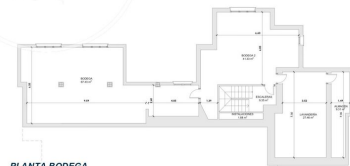

Boadilla del Monte /
Parque Boadilla

Wohneinheit pr
Abschluss Q2 2025

MERKMALE

Gesamtfläche 576 m² / 88 m² terrasse
4 Schlafzimmer
4 Bäder 1 Toiletten

- ✓ Heizung
- ✓ Abstellraum
- ✓ AACC
- ✓ Terrasse
- ✓ Garten
- ✓ Pool
- ✓ Hat Parkplatz

RESIDENCIAL RÍO GUADELETE
PARQUE BOADILLA
VIVIENDA 2

PLANTA BAJA

PLANTA PRIMERA

 **APROPERTIES**
REAL ESTATE

RESIDENCIAL RÍO GUADELETE
PARQUE BOADILLA
VIVIENDA 1

PLANTA BAJA

PLANTA BODEGA

Die Daten der einzelnen Objekte sind nicht Bestandteil eines Angebotes oder Vertrages. Sie sollten die mündlichen oder schriftlichen Aussagen von aProperties in Bezug auf die Immobilie, ihren Zustand oder ihren Wert nicht als richtig oder sachlich betrachten. Die Fotos zeigen nur bestimmte Teile des Grundstücks, wie sie zum Zeitpunkt der Aufnahme waren. Die angegebenen Flächen, Maße und Entfernungen sind nur ungefähre Angaben und müssen vom Kunden überprüft werden. Computergenerierte Bilder sind nur ein Hinweis auf das mögliche Erscheinungsbild der Immobilie und können sich jederzeit ändern. Die Angaben zu einem Objekt können sich jederzeit ändern.