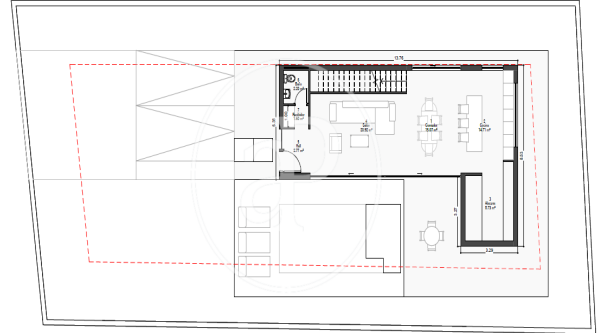

PLANTA BAJA SUPERFICIE

PLANTA BAJA

PLANTA PRIMERA SUPERFICIE

PLANTA PRIMERA

(Corinto)

Ref: ONV2403003

Die Daten der einzelnen Objekte sind nicht Bestandteil eines Angebotes oder Vertrages. Sie sollten die mündlichen oder schriftlichen Aussagen von aProperties in Bezug auf die Immobilie, ihren Zustand oder ihren Wert nicht als richtig oder sachlich betrachten. Die Fotos zeigen nur bestimmte Teile des Grundstücks, wie sie zum Zeitpunkt der Aufnahme waren. Die angegebenen Flächen, Maße und Entfernungen sind nur ungefähre Angaben und müssen vom Kunden überprüft werden. Computergenerierte Bilder sind nur ein Hinweis auf das mögliche Erscheinungsbild der Immobilie und können sich jederzeit ändern. Die Angaben zu einem Objekt können sich jederzeit ändern.