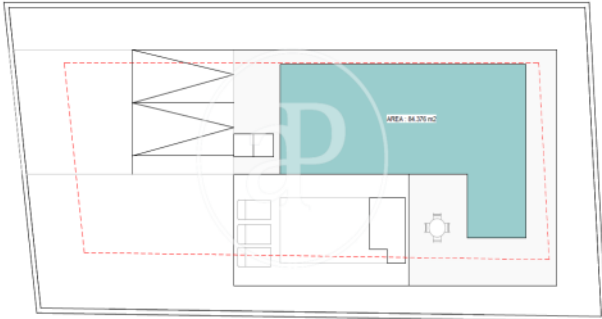

Corinto - Almarda / Corinto

Wohneinheit bj
Abschluss Q4 2024

MERKMALE

Gesamtfläche 170 m²
3 Schlafzimmer
2 Bäder 1 Toiletten

- ✓ Views
- ✓ Heating
- ✓ AACC
- ✓ Pool
- ✓ Hat Parkplatz

Preis 495,000 €

(Corinto)

Ref: ONV2403003

(Corinto)

Ref: ONV2403003

PLANTA BAJA SUPERFICIE

PLANTA BAJA

PLANTA PRIMERA SUPERFICIE

PLANTA PRIMERA

(Corinto)