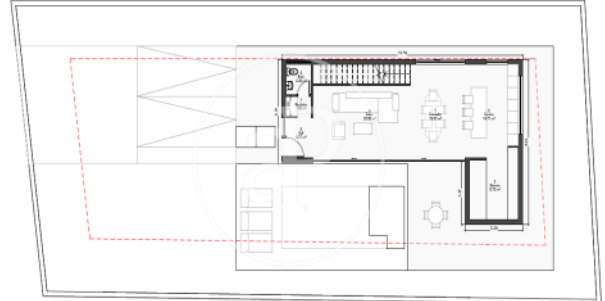

Corinto - Almarda / Corinto

Wohneinheit bj
Abschluss Q4 2024

MERKMALE

Gesamtfläche 170 m²
3 Schlafzimmer
2 Bäder 1 Toiletten

- ✓ Views
- ✓ Heating
- ✓ AACC
- ✓ Pool
- ✓ Hat Parkplatz

Preis 495,000 €

(Corinto)

Ref: ONV2403003

(Corinto)

Ref: ONV2403003

PLANTA BAJA SUPERFICIE

PLANTA BAJA

PLANTA PRIMERA SUPERFICIE

PLANTA PRIMERA

(Corinto)