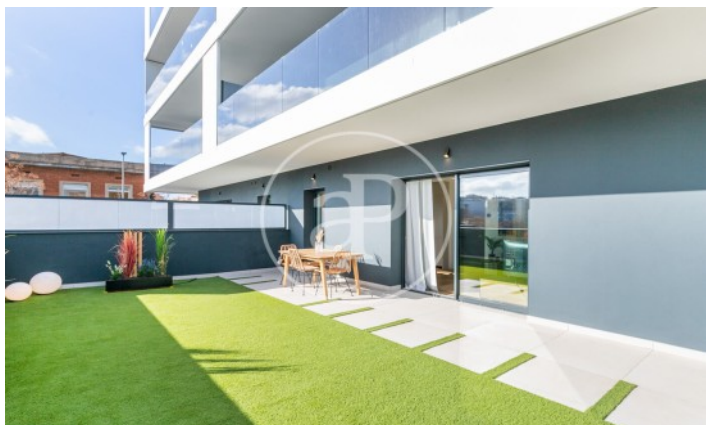

(Finestrelles)

Ref: ONB2402008