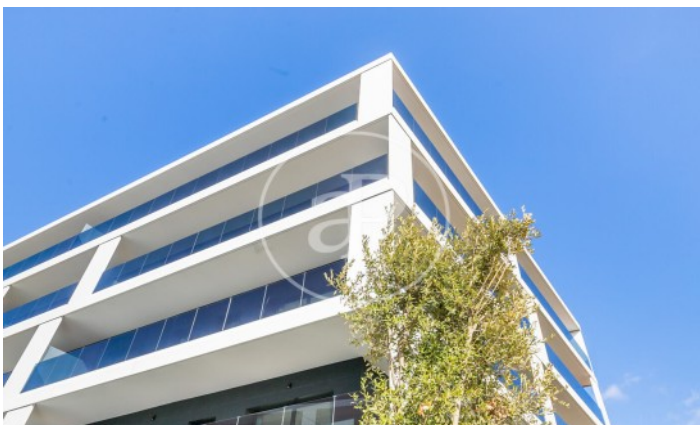

(Finestrelles)

Ref: ONB2402008

Die Daten der einzelnen Objekte sind nicht Bestandteil eines Angebotes oder Vertrages. Sie sollten die mündlichen oder schriftlichen Aussagen von aProperties in Bezug auf die Immobilie, ihren Zustand oder ihren Wert nicht als richtig oder sachlich betrachten. Die Fotos zeigen nur bestimmte Teile des Grundstücks, wie sie zum Zeitpunkt der Aufnahme waren. Die angegebenen Flächen, Maße und Entfernungen sind nur ungefähre Angaben und müssen vom Kunden überprüft werden. Computergenerierte Bilder sind nur ein Hinweis auf das mögliche Erscheinungsbild der Immobilie und können sich jederzeit ändern. Die Angaben zu einem Objekt können sich jederzeit ändern.

Contact us today for more information or to arrange a viewing

Tel: 93 528 89 08

apropertiesbarcelona@aproperties.es

<https://www.aproperties.es>