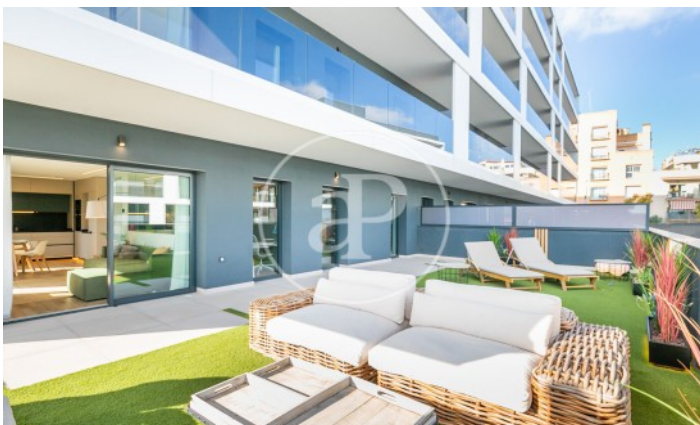

(Finestrelles)

Ref: ONB2402008