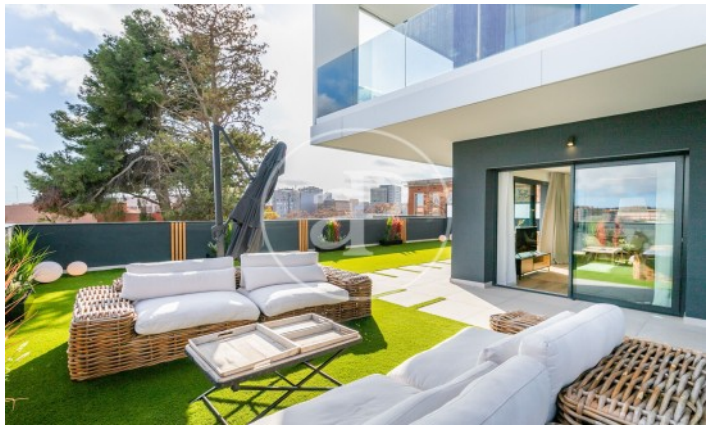

(Finestrelles)

Ref: ONB2402008