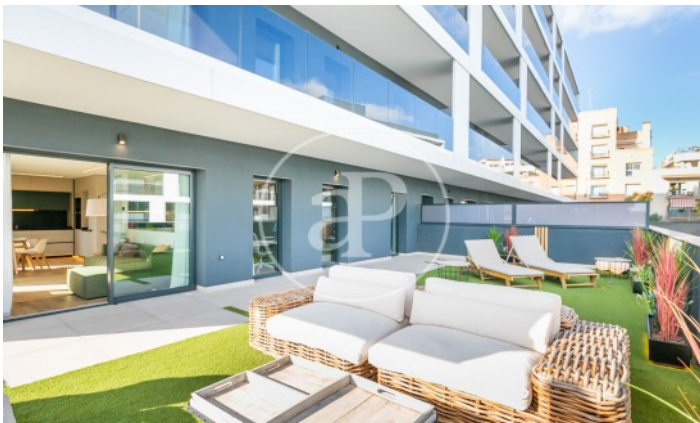

(Finestrelles)

Ref: ONB2402008