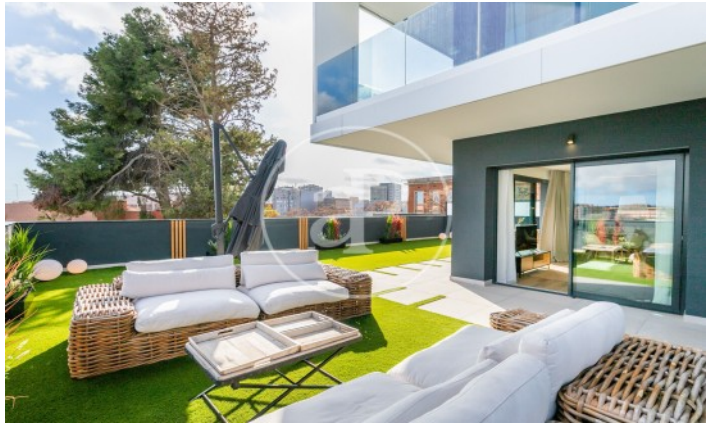

(Finestrelles)

Ref: ONB2402008