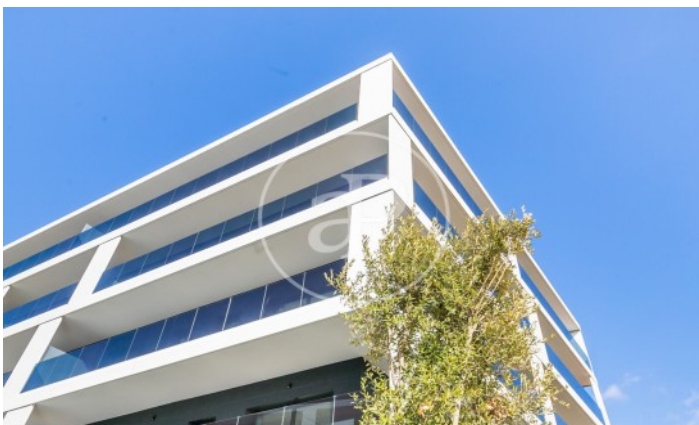

(Finestrelles)

Ref: ONB2402008

Die Daten der einzelnen Objekte sind nicht Bestandteil eines Angebotes oder Vertrages. Sie sollten die mündlichen oder schriftlichen Aussagen von aProperties in Bezug auf die Immobilie, ihren Zustand oder ihren Wert nicht als richtig oder sachlich betrachten. Die Fotos zeigen nur bestimmte Teile des Grundstücks, wie sie zum Zeitpunkt der Aufnahme waren. Die angegebenen Flächen, Maße und Entfernungen sind nur ungefähre Angaben und müssen vom Kunden überprüft werden. Computergenerierte Bilder sind nur ein Hinweis auf das mögliche Erscheinungsbild der Immobilie und können sich jederzeit ändern. Die Angaben zu einem Objekt können sich jederzeit ändern.

Contact us today for more information or to arrange a viewing

Tel: 93 528 89 08

apropertiesbarcelona@aproperties.es

<https://www.aproperties.es>