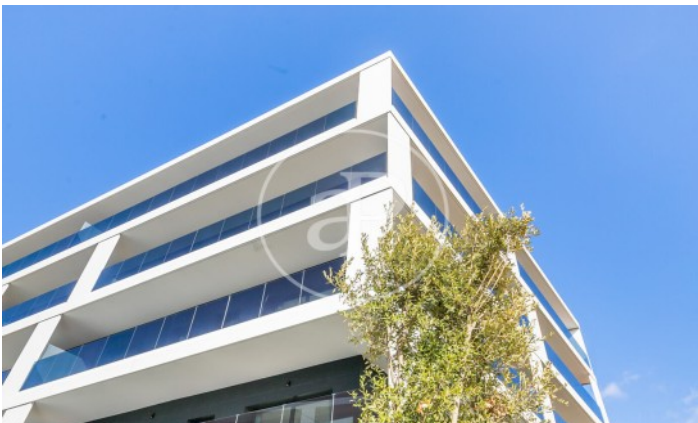

(Finestrelles)

Ref: ONB2402008

Die Daten der einzelnen Objekte sind nicht Bestandteil eines Angebotes oder Vertrages. Sie sollten die mündlichen oder schriftlichen Aussagen von aProperties in Bezug auf die Immobilie, ihren Zustand oder ihren Wert nicht als richtig oder sachlich betrachten. Die Fotos zeigen nur bestimmte Teile des Grundstücks, wie sie zum Zeitpunkt der Aufnahme waren. Die angegebenen Flächen, Maße und Entfernungen sind nur ungefähre Angaben und müssen vom Kunden überprüft werden. Computergenerierte Bilder sind nur ein Hinweis auf das mögliche Erscheinungsbild der Immobilie und können sich jederzeit ändern. Die Angaben zu einem Objekt können sich jederzeit ändern.

Contact us today for more information or to arrange a viewing

Tel: 93 528 89 08

apropertiesbarcelona@aproperties.es

<https://www.aproperties.es>