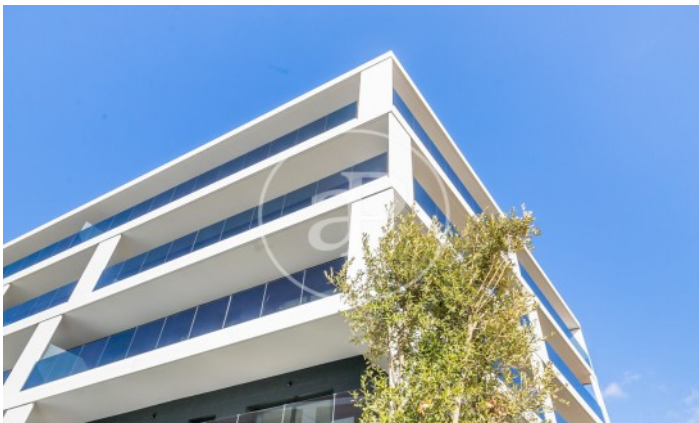

(Finestrelles)

Ref: ONB2402008

Die Daten der einzelnen Objekte sind nicht Bestandteil eines Angebotes oder Vertrages. Sie sollten die mündlichen oder schriftlichen Aussagen von aProperties in Bezug auf die Immobilie, ihren Zustand oder ihren Wert nicht als richtig oder sachlich betrachten. Die Fotos zeigen nur bestimmte Teile des Grundstücks, wie sie zum Zeitpunkt der Aufnahme waren. Die angegebenen Flächen, Maße und Entfernungen sind nur ungefähre Angaben und müssen vom Kunden überprüft werden. Computergenerierte Bilder sind nur ein Hinweis auf das mögliche Erscheinungsbild der Immobilie und können sich jederzeit ändern. Die Angaben zu einem Objekt können sich jederzeit ändern.

Contact us today for more information or to arrange a viewing

Tel: 93 528 89 08

apropertiesbarcelona@aproperties.es

<https://www.aproperties.es>