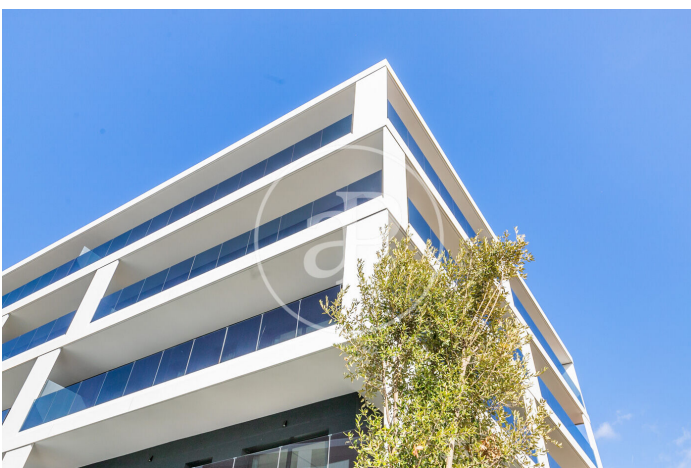

(Finestrelles)

Ref: ONB2402008

Die Daten der einzelnen Objekte sind nicht Bestandteil eines Angebotes oder Vertrages. Sie sollten die mündlichen oder schriftlichen Aussagen von aProperties in Bezug auf die Immobilie, ihren Zustand oder ihren Wert nicht als richtig oder sachlich betrachten. Die Fotos zeigen nur bestimmte Teile des Grundstücks, wie sie zum Zeitpunkt der Aufnahme waren. Die angegebenen Flächen, Maße und Entfernungen sind nur ungefähre Angaben und müssen vom Kunden überprüft werden. Computergenerierte Bilder sind nur ein Hinweis auf das mögliche Erscheinungsbild der Immobilie und können sich jederzeit ändern. Die Angaben zu einem Objekt können sich jederzeit ändern.

Contact us today for more information or to arrange a viewing

Tel: 93 528 89 08 apropertiesbarcelona@aproperties.es <https://www.aproperties.es>