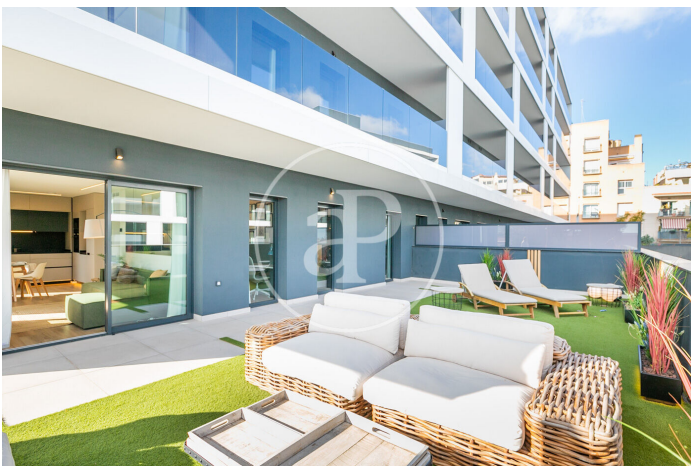

(Finestrelles)

Ref: ONB2402008