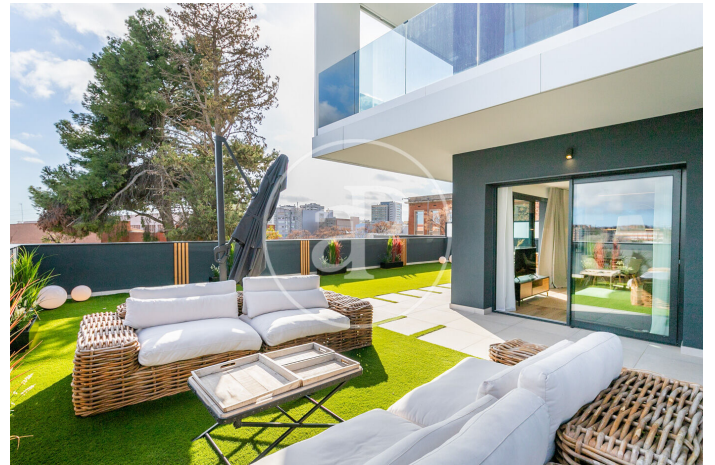

(Finestrelles)

Ref: ONB2402008