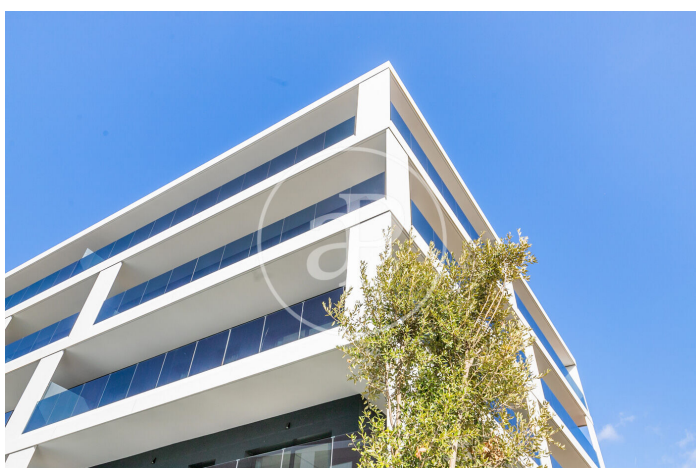

(Finestrelles)

Ref: ONB2402008

Die Daten der einzelnen Objekte sind nicht Bestandteil eines Angebotes oder Vertrages. Sie sollten die mündlichen oder schriftlichen Aussagen von aProperties in Bezug auf die Immobilie, ihren Zustand oder ihren Wert nicht als richtig oder sachlich betrachten. Die Fotos zeigen nur bestimmte Teile des Grundstücks, wie sie zum Zeitpunkt der Aufnahme waren. Die angegebenen Flächen, Maße und Entfernungen sind nur ungefähre Angaben und müssen vom Kunden überprüft werden. Computergenerierte Bilder sind nur ein Hinweis auf das mögliche Erscheinungsbild der Immobilie und können sich jederzeit ändern. Die Angaben zu einem Objekt können sich jederzeit ändern.

Contact us today for more information or to arrange a viewing

Tel: 93 528 89 08 apropertiesbarcelona@aproperties.es <https://www.aproperties.es>