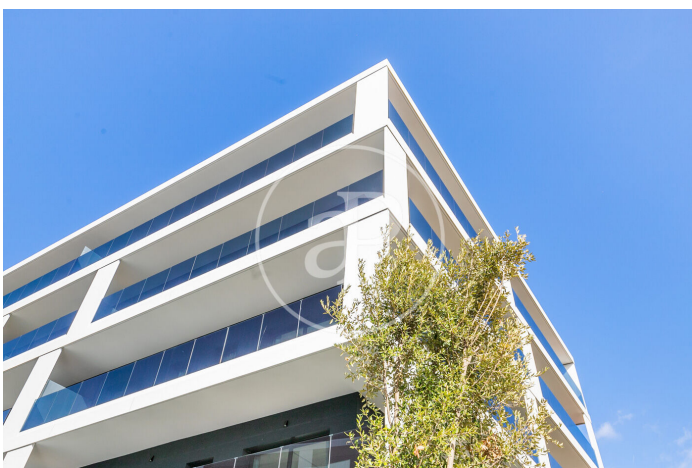

(Finestrelles)

Ref: ONB2402008

Die Daten der einzelnen Objekte sind nicht Bestandteil eines Angebotes oder Vertrages. Sie sollten die mündlichen oder schriftlichen Aussagen von aProperties in Bezug auf die Immobilie, ihren Zustand oder ihren Wert nicht als richtig oder sachlich betrachten. Die Fotos zeigen nur bestimmte Teile des Grundstücks, wie sie zum Zeitpunkt der Aufnahme waren. Die angegebenen Flächen, Maße und Entfernungen sind nur ungefähre Angaben und müssen vom Kunden überprüft werden. Computergenerierte Bilder sind nur ein Hinweis auf das mögliche Erscheinungsbild der Immobilie und können sich jederzeit ändern. Die Angaben zu einem Objekt können sich jederzeit ändern.

Contact us today for more information or to arrange a viewing

Tel: 93 528 89 08 apropertiesbarcelona@aproperties.es <https://www.aproperties.es>