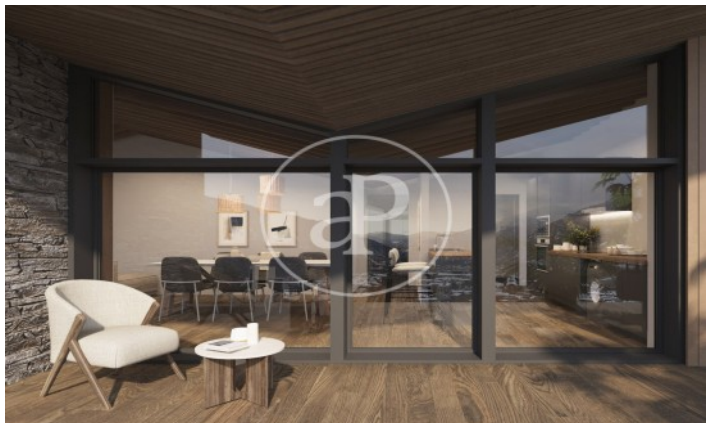

Gesamtfläche 157 m² / 14 m² terrasse

3 Schlafzimmer

3 Bäder 1 Toiletten

PREIS AUF ANFRAGE

(Sa Calma)

Ref: ONB2403006

(Sa Calma)

Ref: ONB2403006