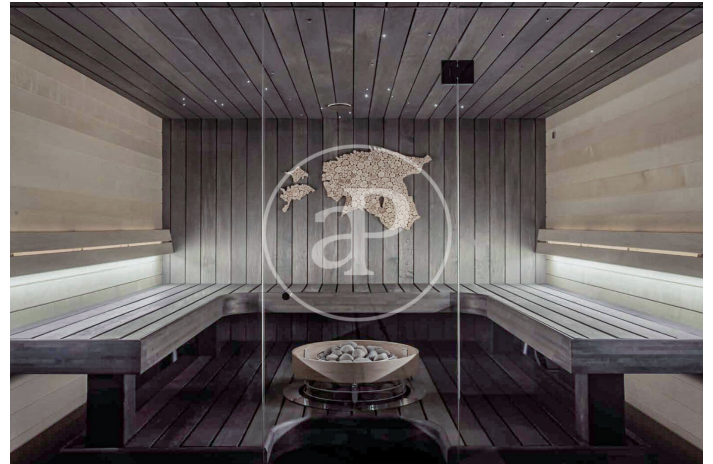

(Castellana)

Ref: ONM2501002

Die Daten der einzelnen Objekte sind nicht Bestandteil eines Angebotes oder Vertrages. Sie sollten die mündlichen oder schriftlichen Aussagen von aProperties in Bezug auf die Immobilie, ihren Zustand oder ihren Wert nicht als richtig oder sachlich betrachten. Die Fotos zeigen nur bestimmte Teile des Grundstücks, wie sie zum Zeitpunkt der Aufnahme waren. Die angegebenen Flächen, Maße und Entfernungen sind nur ungefähre Angaben und müssen vom Kunden überprüft werden. Computergenerierte Bilder sind nur ein Hinweis auf das mögliche Erscheinungsbild der Immobilie und können sich jederzeit ändern. Die Angaben zu einem Objekt können sich jederzeit ändern.

Contact us today for more information or to arrange a viewing

Tel: 91 800 54 65 apropertiesmadrid@aproperties.es <https://www.aproperties.es>